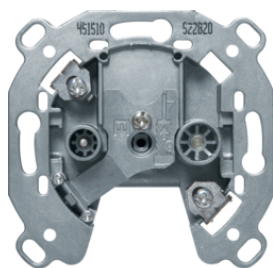

450210

## Розетки антенні на 2 отвори, кі нцеві . Пропускає постійний струм

Опис  
Розетка антенна, 2 отвори, окрема

Артикул  
**450210**

451510

## Розетки антенні на 2 отвори, прохі дні

Опис  
Розетка антенна, 2 отвори, прохі дна

Артикул  
**451510**

459410

## Пі дключення RTV - SAT

Опис  
Розетка антенна, 4 отвори, окрема

Артикул  
**459410**