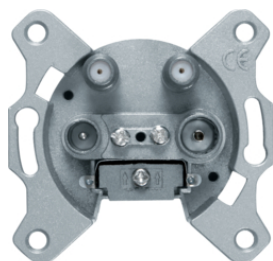

## Розетки антенні на 2 отвори, кі нцеві . Пропускає постійний струм

Опис  
Розетка антенна, 2 отвори, окрема

Артикул  
**450210**

451510

## Розетки антенні на 2 отвори, прохі дні

Опис  
Розетка антенна, 2 отвори, прохі дна

Артикул  
**451510**

459410

## Пі дключення RTV - SAT

Опис  
Розетка антенна, 4 отвори, окрема

Артикул  
**459410**