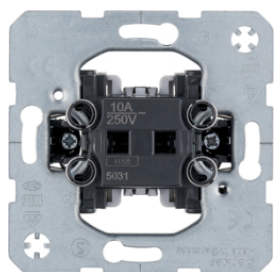

47861949

Розетки SCHUKO з кришкою з тактильним символом "Розетка"

Опис	Артикул
Розетка з з/к з кришкою з і знаком Розетка, пол.бі лизна матова, 16А/250В S.1/В.х	47861949

47441949

Розетки SCHUKO з захистом контактів в з кришкою з тактильним символом "Розетка", змі на положення на 45о

Опис	Артикул
Розетка з з/к, кришка, зах.контакти в, п.бі лизна мат, 16А/250В S.1/В.х	47441949

3036

Перемикачі /хрестові вимикачі

Опис	Артикул
Вимикач/перемикач одноклаві шний 10АХ/250В	3036
Вимикач одноклаві шний хрествий 10АХ/250В	3037

5031

Кнопки

Опис	Артикул
Кнопка 1-клаві шна 1НВ (механі зм) 10А/250В	5031
Кнопка 1-клаві шна перемикач (механі зм) 10А/250В	5036

10107100

Клаві ші з насі чкою для губного стержня, з лі нзою

Опис	Артикул
Комплект уці льнюючих вставок для клаві шних вимикачі в/кнопок, К.1/К.5	10107100

16516049

Клавіші з тактильним знаком "Світло", з лінзою

Опис
Клавіша 1X з лінзою та рельєфним знаком "Світло", пол.бі лизна, **16516049**
Q.x
Комплект уцілнюючих вставок для клавішних вимикачів/кнопок, К.1/К.5 **10107100**