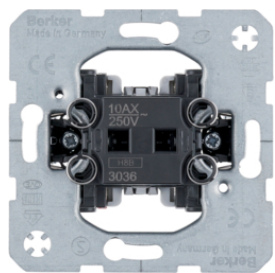

47861949

Розетки SCHUKO з кришкою з тактильним символом "Розетка"

Опис	Артикул
Розетка з з/к з кришкою з і знаком Розетка, пол.бі лизна матова, 16А/250В S.1/В.х	47861949

47441949

Розетки SCHUKO з захистом контактів в з кришкою з тактильним символом "Розетка", змі на положення на 45о

Опис	Артикул
Розетка з з/к, кришка, зах.контакти в, п.бі лизна мат, 16А/250В S.1/В.х	47441949

3036

Перемикачі /хрестові вимикачі

Опис	Артикул
Вимикач/перемикач одноклаві шний 10АХ/250В	3036
Вимикач одноклаві шний хрествий 10АХ/250В	3037

5031

Кнопки

Опис	Артикул
Кнопка 1-клаві шна 1НВ (механі зм) 10А/250В	5031
Кнопка 1-клаві шна перемикач (механі зм) 10А/250В	5036

10107100

Клаві ші з насі чкою для губного стержня, з лі нзою

Опис	Артикул
Комплект уці льнюючих вставок для клаві шних вимикачі в/кнопок, К.1/К.5	10107100

16516049

Клавіші з тактильним знаком "Світло", з лінзою

Опис
Клавіша 1X з лінзою та рельєфним знаком "Світло", пол.бі лизна, **16516049**
Q.x
Комплект уцілнюючих вставок для клавішних вимикачів/кнопок, К.1/К.5 **10107100**