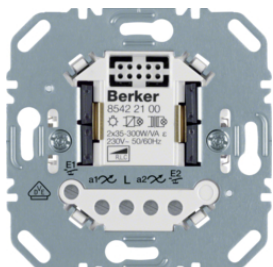

8542110X

Електронні вставки, Нажимні сві тлорегулятори (R, L)

Опис	Артикул
Кнопковий диммер, 25-400Вт, 230В	85421100

85421200

Електронні вставки, Нажимні уні версальні сві тлорегулятори, 1-канальні

Опис	Артикул
Уні версальний кнопковий диммер 1-канальний, 25-400Вт, 230В	85421200