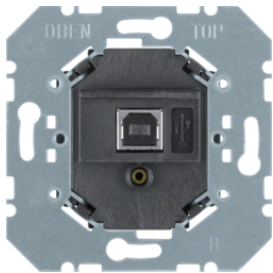

**Блок живлення 24В DC**

Опис  
Блок живлення 24В, REG

Артикул  
**75910003**

75910003

**USB-інтерфейс передачі даних KNX, в/у**

Опис  
USB-інтерфейс даних, 21-32В, KNX

Артикул  
**75040004**

75040004

**Центральні панелі з вирізом TAE**

Опис	Артикул
Накладка для розеток для гучномовці в, USB-розеток, біла S.1	<b>10338912</b>
Накладка для розеток для гучномовці в, USB-розеток, пол.бі лизна S.1	<b>10338919</b>
Накладка для розеток для гучномовці в, USB-розеток, пол.бі лизна матова S.1/B.x	<b>10331909</b>
Накладка для розеток для гучномовці в, USB-розеток, антрацит В.х	<b>10331606</b>
Накладка для розеток для гучномовці в, USB-розеток, алюміній В.х	<b>10331404</b>
Накладка для розеток для гучномовці в, USB-розеток, пол.бі лизна, Q.x	<b>10336089</b>
Накладка для розеток для гучномовці в, USB-розеток, антрацит, Q.x	<b>10336086</b>
Накладка для розеток для гучномовці в, USB-розеток, пол.бі лизна, К.1	<b>10357009</b>
Накладка для розеток для гучномовці в, USB-розеток, антрацит, К.1	<b>10357006</b>
Накладка для розеток для гучномовці в, USB-розеток, алюміній К.5	<b>10357003</b>
Накладка для розеток для гучномовці в, USB-розеток, нержавіюча сталь, К.5	<b>10357004</b>
Накладка для розеток для гучномовці в, USB-розеток, пол.бі лизна, R.x	<b>10382089</b>
Накладка для розеток для гучномовці в, USB-розеток, чорна, R.x	<b>10382045</b>

10338912

**Накладки для шини даних**

Опис	Артикул
Заглушка для шини даних, KNX	<b>75000004</b>

**Заглушки для шини даних**

Опис	Артикул
Заглушка, білий S.1	<b>75940252</b>
Заглушка, пол.бі лизна S.1	<b>75940259</b>
Заглушка, пол.бі лизна матова S.1/B.x	<b>75940289</b>
Заглушка, антрацит В.х	<b>75940285</b>
Заглушка, алюміній В.х	<b>75940283</b>
Заглушка, пол.бі лизна К.1	<b>75940279</b>
Заглушка, антрацит К.1	<b>75940275</b>
Заглушка, сталь, К.5	<b>75940273</b>