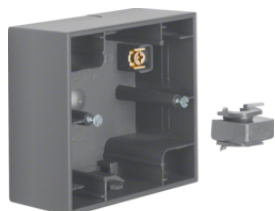

**Корпус з/у полярна бі лизна г лянець**

Опис	Артикул
Коробка з/у 1X пол.бі лизна, К.1	<b>10417009</b>
Коробка з/у 2X пол.бі лизна, вертикальна, К.1	<b>10427009</b>
Коробка з/у 3X пол.бі лизна, вертикальна, К.1	<b>10437009</b>
Коробка з/у 2X пол.бі лизна, горизонтальна, К.1	<b>10527009</b>
Коробка з/у 3X пол.бі лизна, горизонтальна, К.1	<b>10537009</b>

10417009

**Корпус з/у антрацит матовий, лакований**

Опис	Артикул
Коробка з/у 1X антрацит, К.1	<b>10417006</b>
Коробка з/у 2X антрацит, вертикальна, К.1	<b>10427006</b>
Коробка з/у 3X антрацит, вертикальна, К.1	<b>10437006</b>
Коробка з/у 2X антрацит, горизонтальна, К.1	<b>10527006</b>
Коробка з/у 3X антрацит, горизонтальна, К.1	<b>10537006</b>