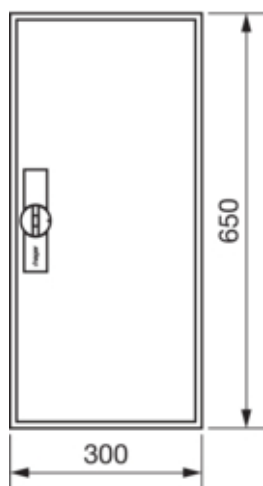

### Щит Univers IP44/II 650x300x161мм порожній

FWB41D

#### Розміри

|                                   |        |
|-----------------------------------|--------|
| Глибина встановленого виробу      | 165 mm |
| Внутрішня глибина                 | 156 mm |
| Висота встановленого виробу       | 650 mm |
| Висота установки                  | 650 mm |
| Ширина встановленого виробу       | 300 mm |
| Ширина в модулях                  | 12     |
| Товщина матеріалу бічної поверхні | 1 mm   |
| Глибина монтажу корпусу           | 161 mm |