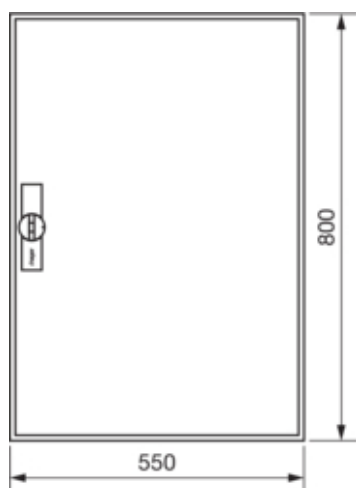

Щит Univers IP44/II 800x550x161мм порожній

FWB52D

Архітектура

Тип монтажу	Зовнішній монтаж
-------------	------------------

Електричний струм

Номинальний струм	125 А
-------------------	-------

Кришка, двері

Розміри

Глибина встановленого виробу	165 mm
Внутрішня глибина	156 mm
Висота встановленого виробу	800 mm
Висота установки	800 mm
Ширину встановленого виробу	550 mm
Ширину в модулях	24
Товщина матеріалу бічної поверхні	1 mm
Глибина монтажу корпусу	161 mm