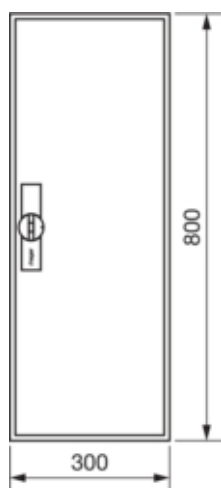

## Щит Univers IP44/II 800x300x161мм порожній

FWB51D

### Архітектура

Тип монтажу	Зовнішній монтаж
-------------	------------------

### Розміри

Глибина встановленого виробу	165 mm
Внутрішня глибина	156 mm
Висота встановленого виробу	800 mm
Висота установки	800 mm
Ширина встановленого виробу	300 mm
Ширина в модулях	12
Товщина матеріалу бічної поверхні	1 mm
Глибина монтажу корпусу	161 mm