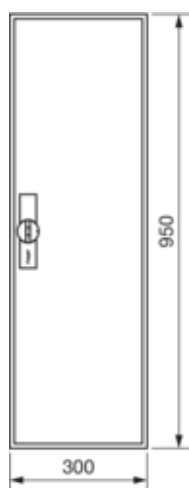

Щит Univers IP44/II 950x300x161мм порожній

FWB61D

Архітектура

Тип монтажу	Зовнішній монтаж
-------------	------------------

Електричний струм

Номинальний струм	125 А
-------------------	-------

Кришка, двері

Матеріал кришки	2,5 mm
Тип закривання дверей	Відкидна ручка з затискним пристроєм
Можливість блокування	ні
Кількість замків в дверей	1

Матеріали

Колір	Білий
Колір	білий
Колір RAL	RAL 9010 - Білий
Матеріал	Сталь

Розміри

Глибина встановленого виробу	165 mm
Внутрішня глибина	156 mm
Висота встановленого виробу	950 mm
Висота установки	950 mm
Ширина встановленого виробу	300 mm
Ширина в модулях	12
Товщина матеріалу бічної поверхні	1 mm
Глибина монтажу корпусу	161 mm