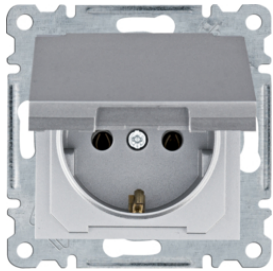

WL1052

Розетки з заземленням

Опис	Артикул
Розетка з з/к Lumina, біла, 16A/230В	WL1050
Розетка з з/к Lumina, срібна, 16A/230В	WL1052
Розетка з з/к Lumina, чорна, 16A/230В	WL1053

WL1062

Розетки з заземленням з захисними шторками

Опис	Артикул
Розетка з з/к з захистом контактів в Lumina, срібна, 16A/230В	WL1062
Розетка з з/к з захистом контактів в Lumina, чорна, 16A/230В	WL1063

WL1152

Розетки з заземленням з кришкою

Опис	Артикул
Розетка з з/к з кришкою Lumina, срібна, 16A/230В	WL1152
Розетка з з/к з кришкою Lumina, чорна, 16A/230В	WL1153

WL1250

Розетки подвійні з заземленням

Опис	Артикул
Розетка з з/к подвійна Lumina, біла, 16A/230В	WL1250
Розетка з з/к подвійна Lumina, срібна, 16A/230В	WL1252
Розетка з з/к подвійна Lumina, чорна, 16A/230В	WL1253

WL1260

Розетки подвійні з заземленням з захисними шторками

Опис	Артикул
Розетка з з/к подвійна з захистом контактів в Lumina, біла, 16A/230В	WL1260
Розетка з з/к подвійна з захистом контактів в Lumina, срібна, 16A/230В	WL1262
Розетка з з/к подвійна з захистом контактів в Lumina, чорна, 16A/230В	WL1263