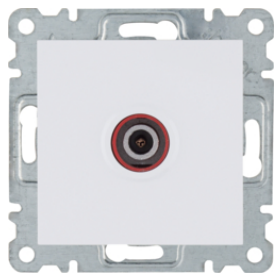

WL1020

Розетки з центральним з/к

| Опис | Артикул |
|------|---------------|
| | WL1020 |
| | WL1022 |
| | WL1023 |

WL1012

Розетки без заземлення

| Опис | Артикул |
|--|---------------|
| Розетка без з/к Lumina, срібна, 16A/230В | WL1012 |
| Розетка без з/к Lumina, чорна, 16A/230В | WL1013 |