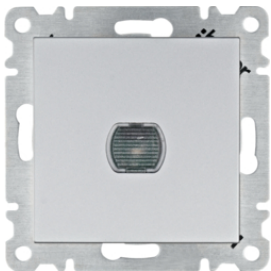

Опис

Артикул

Сві тлорегулятор поворотний Lumina, білий, 60-600Вт

WL4010

Сві тлорегулятор поворотний Lumina, срібний, 60-600Вт

WL4012

Сві тлорегулятор поворотний Lumina, чорний, 60-600Вт

WL4013