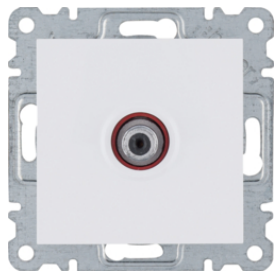

WL3230

Розетки SAT

- діапазон частот SAT - 5-2400 МГц
- затухання сигналу SAT - 0,5 дБ
- для інсталяції SAT
- роз'єм типу F
- для прийому супутникового сигналу
- для структур з'єднання типу Зірка
- самозакріплюючі клемми

Опис

Розетка SAT Lumina, біла

Розетка SAT Lumina, срібна

Розетка SAT Lumina, чорна

Артикул

WL3230

WL3232

WL3233