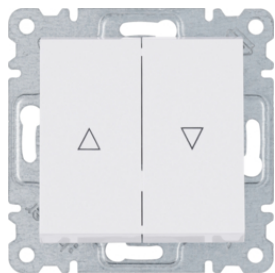

WL0310

Вимикачі жалюзі йні

Опис	Артикул
	WL0310
	WL0320
Вимикач для жалюзі 'Контактор' Lumina, срібний, 10АХ/230В	WL0322
Вимикач для жалюзі 'Контактор' Lumina, чорний, 10АХ/230В	WL0323