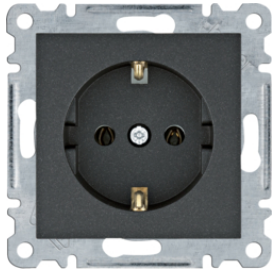

WL1053

Розетки з заземленням

Опис	Артикул
Розетка з з/к Lumina, біла, 16A/230В	WL1050
Розетка з з/к Lumina, срібна, 16A/230В	WL1052
Розетка з з/к Lumina, чорна, 16A/230В	WL1053