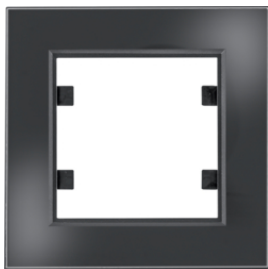

WL9011

Рамки скло чорне

- загартоване скло
- з чорною проміжною рамкою

Опис

Артикул

Рамка 1X, Lumina-Passion, чорне скло	WL9011
Рамка 2X горизонтальна, Lumina-Passion, чорне скло	WL9221
Рамка 3X горизонтальна, Lumina-Passion, чорне скло	WL9231
Рамка 4X горизонтальна, Lumina-Passion, чорне скло	WL9241
Рамка 2X вертикальна, Lumina-Passion, чорне скло	WL9121
Рамка 3X вертикальна, Lumina-Passion, чорне скло	WL9131