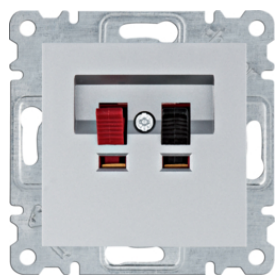

WL3312

Розетки акустичні

для підключення 1 гучномовця

Опис

Розетка акустична Lumina, срібна

Розетка акустична Lumina, чорна

Артикул

WL3312

WL3313