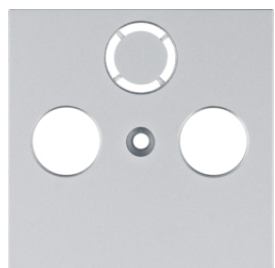

WL6312

Лицьові панелі для розеток RTV-SAT

Опис

Лицьова панель ТВ Lumina, срібна

Лицьова панель ТВ Lumina, чорна

Артикул

WL6312

WL6313