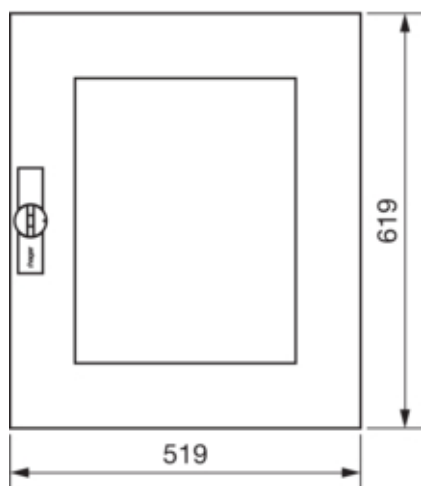

Двері праві з вікном для щіти в Univers IP44  
650x550мм

FZ104N

**Кришка, двері**

Тип закривання дверей	Відкидна ручка з затискним пристроєм
Кількість замків в дверей	1

**Матеріали**

Колір	Білий RAL9010
Колір	білий
Колір RAL	RAL 9010 - Білий
Матеріал	Листова сталь

**Розміри**

Глибина встановленого виробу	12 mm
Висота встановленого виробу	619 mm
Ширину встановленого виробу	519 mm

**Обладнання**

Кількість секцій щіти	2
-----------------------	---

**Стандарти**

Європейська директива WEEE	не пов'язаний
----------------------------	---------------