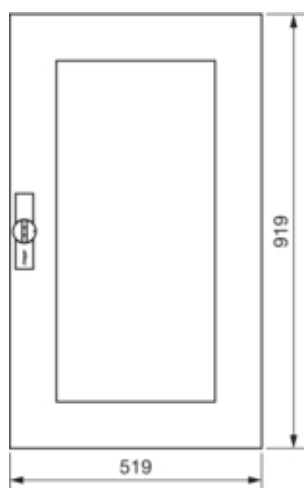

Двері праві з вікном для щіт в Univers IP44
950x550мм

FZ110N

Кришка, двері

Тип закривання дверей	Відкидна ручка з затискним пристроєм
Кількість замків в дверей	1

Матеріали

Колір	Білий RAL9010
Колір	білий
Колір RAL	RAL 9010 - Білий
Матеріал	Листова сталь

Розміри

Глибина встановленого виробу	12 mm
Висота встановленого виробу	919 mm
Ширину встановленого виробу	519 mm

Обладнання

Кількість рядів в щитах	6
Кількість секцій щита	2

Стандарти

Європейська директива WEEE	не пов'язаний
----------------------------	---------------