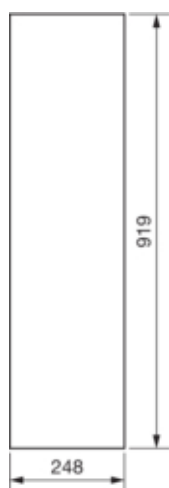

Двері ліві для щіт в Univers IP44/54 950x800мм

FZ015N

Кришка, двері

Тип закривання дверей	Без замка
-----------------------	-----------

Матеріали

Колір	Білий RAL9010
Колір	білий
Колір RAL	RAL 9010 - Білий
Матеріал	Листова сталь

Розміри

Глибина встановленого виробу	12 mm
Висота встановленого виробу	919 mm
Ширину встановленого виробу	248 mm

Обладнання

Кількість рядів в щиті	6
Кількість секцій щита	1

Стандарти

Європейська директива WEEE	не пов'язаний
----------------------------	---------------