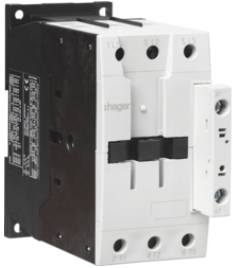

Артикул

EVR00422C

EVR00431C

EVR00440C

EVXX10_SIZE1_3P

Корпусні контактори, 3P, 24В-AC, типорозмір 1 і 2, AC-3

Опис	Артикул
Контактор корпусний 3P + 1НВ, 24В-AC, 7А AC-3	EV00710D
Контактор корпусний 3P + 1НВ, 24В-AC, 9А AC-3	EV00910D
Контактор корпусний 3P + 1НВ, 24В-AC, 12А AC-3	EV01210D
Контактор корпусний 3P + 1НВ, 24В-AC, 15.5А AC-3	EV01510D
Контактор корпусний 3P + 1НВ, 24В-AC, 18А AC-3	EV01810D
Контактор корпусний 3P + 1НВ, 24В-AC, 25А AC-3	EV02510D
Контактор корпусний 3P + 1НВ, 24В-AC, 32А AC-3	EV03210D
Контактор корпусний 3P + 1НВ, 24В-AC, 38А AC-3	EV03810D

EVXX_SIZE3_3P

Корпусні контактори, 3P, 24В-AC, типорозмір 3 і 4, AC-3

Опис	Артикул
Контактор корпусний 3P, 24В-AC, 40А AC-3	EV040D
Контактор корпусний 3P, 24В-AC, 50А AC-3	EV050D
Контактор корпусний 3P, 24В-AC, 65А AC-3	EV065D
Контактор корпусний 3P, 24В-AC, 72А AC-3	EV072D