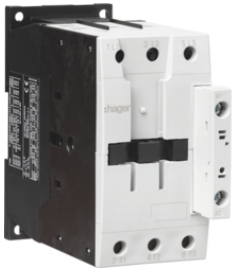

EVXX01_SIZE1_3P

Корпусні контактори, 3P, 230В-AC, типорозмір 1 і 2, AC-3

Опис	Артикул
Контактор корпусний 3P + 1HЗ, 230В-AC, 7А AC-3	EV00701C
Контактор корпусний 3P + 1HB, 230В-AC, 7А AC-3	EV00710C
Контактор корпусний 3P + 1HЗ, 230В-AC, 9А AC-3	EV00901C
Контактор корпусний 3P + 1HB, 230В-AC, 9А AC-3	EV00910C
Контактор корпусний 3P + 1HЗ, 230В-AC, 12А AC-3	EV01201C
Контактор корпусний 3P + 1HB, 230В-AC, 12А AC-3	EV01210C
Контактор корпусний 3P + 1HЗ, 230В-AC, 15.5А AC-3	EV01501C
Контактор корпусний 3P + 1HB, 230В-AC, 15.5А AC-3	EV01510C
Контактор корпусний 3P + 1HB, 230В-AC, 18А AC-3	EV01810C
Контактор корпусний 3P + 1HB, 230В-AC, 25А AC-3	EV02510C
Контактор корпусний 3P + 1HB, 230В-AC, 32А AC-3	EV03210C
Контактор корпусний 3P + 1HB, 230В-AC, 38А AC-3	EV03810C

EVXX_SIZE3_3P

Корпусні контактори, 3P, 230В-AC, типорозмір 3 і 4, AC-3

Опис	Артикул
Контактор корпусний 3P, 230В-AC, 40А AC-3	EV040C
Контактор корпусний 3P, 230В-AC, 50А AC-3	EV050C
Контактор корпусний 3P, 230В-AC, 65А AC-3	EV065C
Контактор корпусний 3P, 230В-AC, 72А AC-3	EV072C
Контактор корпусний 3P, 230В-AC, 80А AC-3	EV080C
Контактор корпусний 3P, 230В-AC, 95А AC-3	EV095C
Контактор корпусний 3P, 230В-AC, 115А AC-3	EV115C
Контактор корпусний 3P, 230В-AC, 150А AC-3	EV150C
Контактор корпусний 3P, 230В-AC, 170А AC-3	EV170C

EVL014C

Корпусні контактори, 3P, 230В-AC, типорозмір 2, AC-5b (для освітлення)

Опис	Артикул
Контактор корпусний 3P, 230В-AC, 14А AC-5b	EVL014C
Контактор корпусний 3P, 230В-AC, 21А AC-5b	EVL021C
Контактор корпусний 3P, 230В-AC, 27А AC-5b	EVL027C