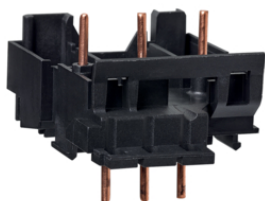

EVA801

З'єднувальні адаптери

Опис	Артикул
З'єднувальний адаптер для контакторів в EV007...EV015 та вимикачі в MM...N	EVA801
З'єднувальний адаптер для контакторів в EV018...EV038 та вимикачі в MM...N	EVA802
З'єднувальний адаптер для контакторів в EV040...EV072 та вимикачі в MM...N	EVA803