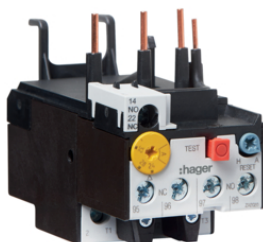

EVBOXXB

Теплові реле до контакторів в типорозмі ру 2 (EV018...EV038)

Опис	Артикул
Реле теплове до контакторів в EV018...EV038, 1HB+1H3, 4.0-6.0A	EVB006B
Реле теплове до контакторів в EV018...EV038, 1HB+1H3, 6.0-10A	EVB010B
Реле теплове до контакторів в EV018...EV038, 1HB+1H3, 10-16A	EVB016B
Реле теплове до контакторів в EV018...EV038, 1HB+1H3, 16-24A	EVB024B
Реле теплове до контакторів в EV018...EV038, 1HB+1H3, 24-32A	EVB032B