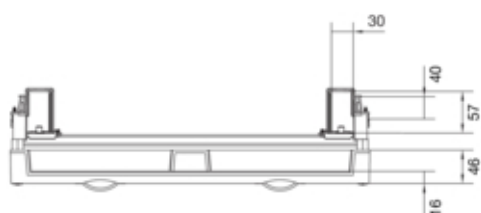

Блок Univers, 6 шин TS35 6x12мод., для модульних апаратів в, 450x500мм

UD32B1

### Розміри

Глибина встановленого виробу	125 mm
Висота встановленого виробу	450 mm
Ширина встановленого виробу	500 mm