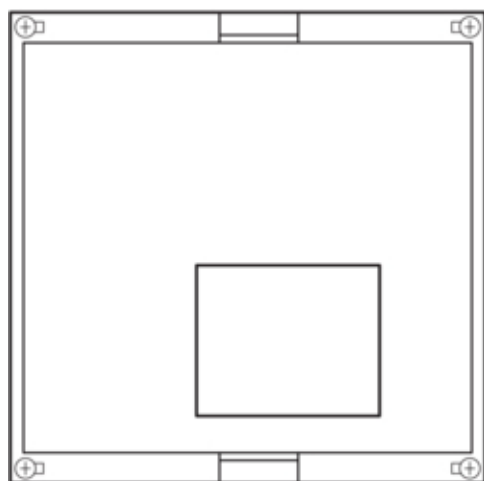

Блок Univers для автоматичних вимикачі в 1 x X250

UK21B2

Конфігурація

Модуль Ві микач

Основні електричні характеристики

Номинальний струм 250 А

Матеріали

Колір RAL RAL 9010 - Білий
Матеріал Пластик

Розміри

Глибина встановленого виробу 125 mm
Висота встановленого виробу 300 mm
Ширина встановленого виробу 250 mm

Стандарти

Європейська директива WEEE не пов'язаний

Безпека

Захисне виконання IP IP30