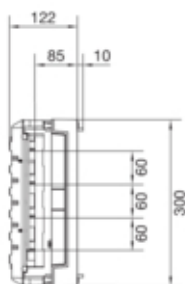

Блок Univers для шин мі дних 12x5/10, 20x5/10,
30x5/10мм, 300x250мм

UE21E0

Архітектура

| | |
|--------------------|-------------|
| Кількість полксі в | 4 P |
| Тип монтажу | Система шин |

Конфігурація

| | |
|--------|---------------------|
| Модуль | S-система шин 60 мм |
|--------|---------------------|

Електричний струм

| | |
|-------------------|-------|
| Номинальний струм | 630 A |
|-------------------|-------|

Матеріали

| | |
|-----------|------------------|
| Колір | Білий |
| Колір RAL | RAL 9010 - Білий |
| Матеріал | Пластик |

Розміри

| | |
|------------------------------|-----------|
| Глибина встановленого виробу | 110 mm |
| Висота встановленого виробу | 300 mm |
| Ширина встановленого виробу | 250 mm |
| Висота шинних тримачів | 20 mm |
| Ширина збірних шин | 5 / 10 mm |