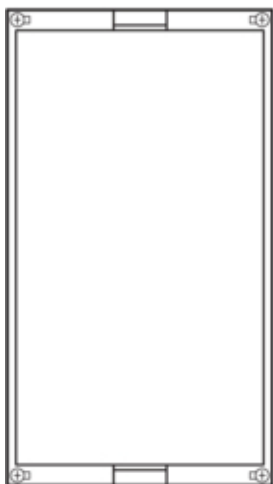

Блок Univers пустий, 450x250мм

UD31F1

Конфігурація

Модуль	Щлинні і закриті
--------	------------------

Матеріали

Колір	Білий
Колір RAL	RAL 9010 - Білий
Матеріал	Пластик

Розміри

Висота встановленого виробу	450 mm
Ширина встановленого виробу	250 mm