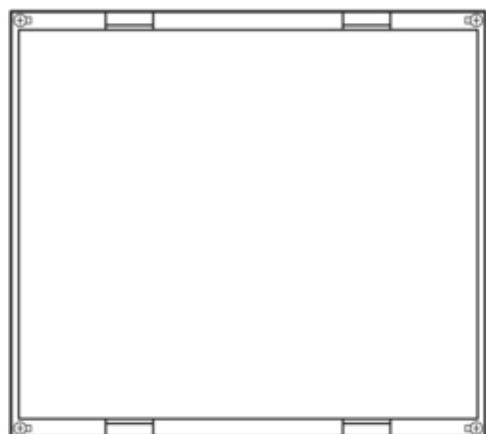

Блок Univers пустий, 450x500мм

UD32F1

Конфігурація

Модуль	Щлинні і закриті
--------	------------------

Матеріали

Колір	Білий
Колір RAL	RAL 9010 - Білий
Матеріал	Пластик

Розміри

Висота встановленого виробу	450 mm
Ширина встановленого виробу	500 mm