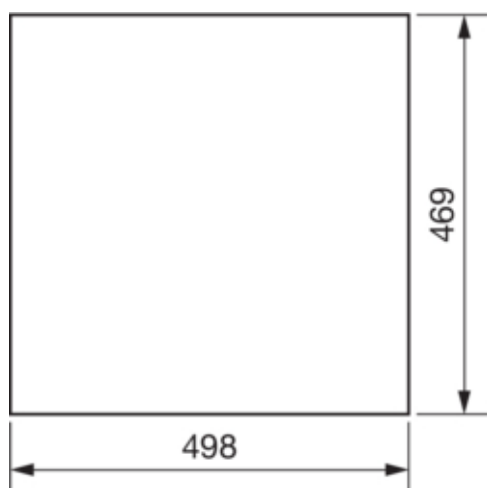

Двері ліві для щіт в Univers IP44/54 500x1050мм

FZ004N

Кришка, двері

Тип закривання дверей Без замка

Матеріали

Колір Білий RAL9010
Колір білий
Колір RAL RAL 9010 - Білий
Матеріал Листова сталь

Розміри

Глибина встановленого виробу 12 mm
Висота встановленого виробу 469 mm
Ширину встановленого виробу 498 mm

Обладнання

Кількість рядів в щіт 3
Кількість секцій щіт 2

Стандарти

Європейська директива WEEE не пов'язаний

Безпека

Захисне виконання IP IP54