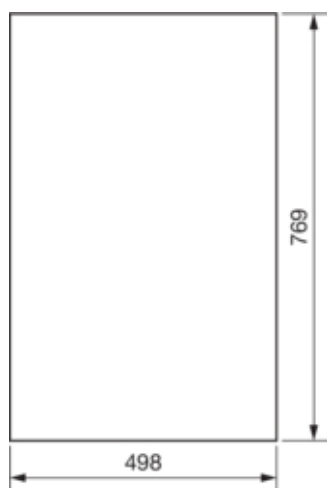

Двері ліві для щіт в Univers IP44/54 800x1050мм

FZ012N

Кришка, двері

Тип закривання дверей	Без замка
-----------------------	-----------

Матеріали

Колір	Білий RAL9010
Колір	білий
Колір RAL	RAL 9010 - Білий
Матеріал	Листова сталь

Розміри

Глибина встановленого виробу	12 mm
Висота встановленого виробу	769 mm
Ширину встановленого виробу	498 mm

Обладнання

Кількість рядів в щиті	5
Кількість секцій щита	2

Стандарти

Європейська директива WEEE	не пов'язаний
----------------------------	---------------