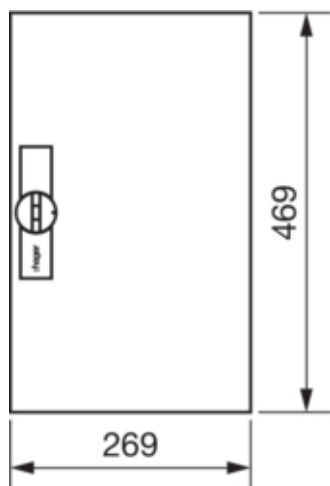

Двері праві для щиті в Univers IP44 500x300мм

FZ001N