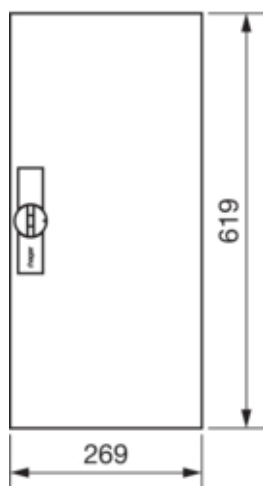

Двері праві для щіт в Univers IP44 650x300мм

FZ005N

Кришка, двері

Тип закривання дверей	Відкидна ручка з затискним пристроєм
Кількість замків в дверей	1

Матеріали

Колір	Білий RAL9010
Колір	білий
Колір RAL	RAL 9010 - Білий
Матеріал	Листова сталь

Розміри

Глибина встановленого виробу	12 mm
Висота встановленого виробу	619 mm
Ширину встановленого виробу	269 mm

Обладнання

Кількість секцій щіт	1
----------------------	---

Стандарти

Європейська директива WEEE	не пов'язаний
----------------------------	---------------