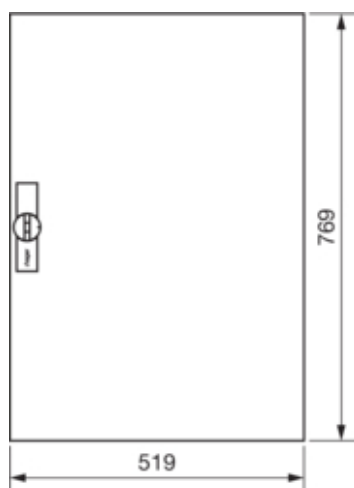

Двері праві для щіт в Univers IP44 800x550мм

FZ010N

Кришка, двері

Тип закривання дверей	Відкидна ручка з затискним пристроєм
Кількість замків в дверей	1

Матеріали

Колір	Білий RAL9010
Колір	білий
Колір RAL	RAL 9010 - Білий
Матеріал	Листова сталь

Розміри

Глибина встановленого виробу	12 mm
Висота встановленого виробу	769 mm
Ширину встановленого виробу	519 mm

Обладнання

Кількість рядів в щиті	5
Кількість секцій щита	2

Стандарти

Європейська директива WEEE	не пов'язаний
----------------------------	---------------