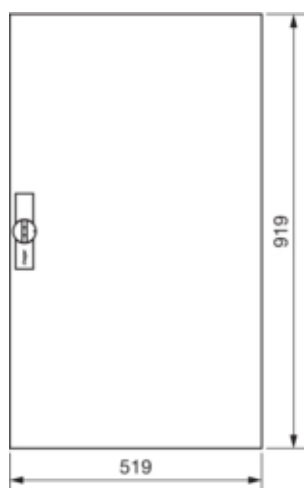

Двері праві для щіт в Univers IP44 950x550мм

FZ014N

Кришка, двері

Тип закривання дверей	Відкидна ручка з затискним пристроєм
Кількість замків в дверей	1

Матеріали

Колір	Білий RAL9010
Колір	білий
Колір RAL	RAL 9010 - Білий
Матеріал	Листова сталь

Розміри

Глибина встановленого виробу	12 mm
Висота встановленого виробу	919 mm
Ширину встановленого виробу	519 mm

Обладнання

Кількість рядів в щиті	6
Кількість секцій щита	2

Стандарти

Європейська директива WEEE	не пов'язаний
----------------------------	---------------