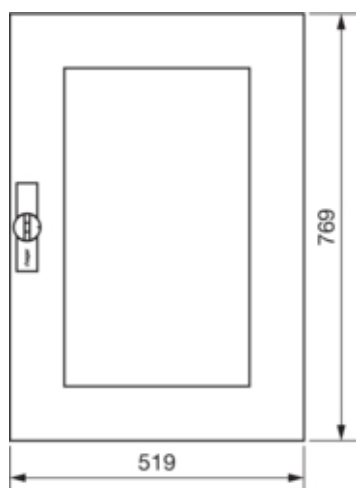

Двері праві з вікном для щіт в Univers IP44  
800x550мм

FZ106N

**Кришка, двері**

Тип закривання дверей	Відкидна ручка з затискним пристроєм
Кількість замків в дверей	1

**Матеріали**

Колір	Білий RAL9010
Колір	білий
Колір RAL	RAL 9010 - Білий
Матеріал	Листова сталь

**Розміри**

Глибина встановленого виробу	12 mm
Висота встановленого виробу	769 mm
Ширину встановленого виробу	519 mm

**Обладнання**

Кількість рядів в щитах	5
Кількість секцій щита	2

**Стандарти**

Європейська директива WEEE	не пов'язаний
----------------------------	---------------