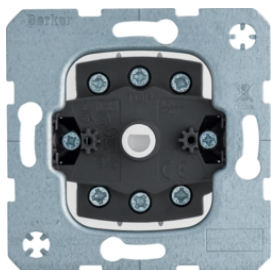

1080608900

385103

Вимикачі для жалюві замочні , 1-полкєні

Опис

Артикул

385103

385203

Вимикачі для жалюві замочні , 2-полкєні

Опис

Артикул

385203

382210

Вимикачі для жалюві замочні для профі льних напі вцілі ндрі в, 2-полкєні

Опис

Артикул

Вимикач для жалюві замочний для профі льних напі вцілі ндрі в, 2-пол., 10А/250В