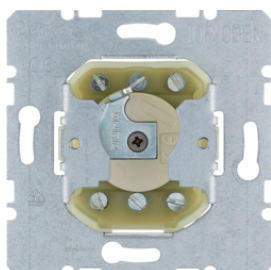

Опис

Артикул

385203

382210

Вимикачі для жалюві замочні для профі льних напі вцілі ндрі в, 2-полкєні

Опис

Артикул

Вимикач для жалюві замочний для профі льних напі вцілі ндрі в, 2-пол., 10А/250В

382210

383110

Кнопки для жалюзі замочні для профільних напі вцілі ндрі в, 1-пол.

Опис

Артикул
383110

383210

Кнопки для жалюзі замочні для профільних напі вцілі ндрі в, 2-пол.

Опис

Артикул
383210

15066086

Накладки замочного вимикача для жалюзі для напі вцілі ндра

Опис

Артикул
15066086
15066084

1818

Профільні напі вцілі ндри, з різними замкачами

Опис