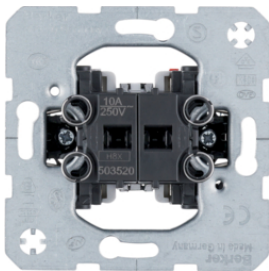

303520

Вимикачі для жалюзі

Опис
Вимикач для жалюзі 2-клавійний 10А/250В

Артикул
303520

503520

Кнопки для жалюзі

Опис
Кнопка для жалюзі 2-клавійна (механізм) 10А/250В

Артикул
503520

16256089

Клавіші 2X зі знаком "Стрілка"

Опис
Клавіші 2X зі знаком "Стрілка" на кожній, полілізна, Q.x
Клавіші 2X зі знаком "Стрілка" на кожній, антрацит, Q.x
Клавіші 2X зі знаком "Стрілка" на кожній, алюміній, Q.x

Артикул
16256089
16256086
16256084

16446089

Клавіші 2X зі знаком "Стрілки"

Опис
Клавіші 2X зі знаками "Стрілка", полілізна, Q.x
Клавіші 2X зі знаками "Стрілка", антрацит, Q.x
Клавіші 2X зі знаками "Стрілка", алюміній, Q.x

Артикул

384203

1080608400

Накладки поворотного вимикача для жалюві

Опис

Артикул

1080608400

1080608600