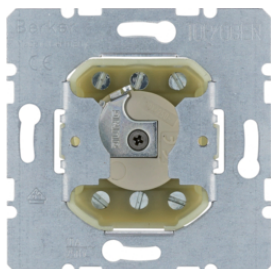

303520

Вимикачі для жалюзі

Опис
Вимикач для жалюзі 2-клавійний 10А/250В

Артикул
303520

503520

Кнопки для жалюзі

Опис
Кнопка для жалюзі 2-клавійна (механізм) 10А/250В

Артикул
503520

Артикул

384203

1080608400

Накладки поворотного вимикача для жалюві

Опис

Артикул

1080608400

1080608600

1080608900

385103

Вимикачі для жалюві замочні , 1-полкєні

Опис

Артикул

385103

385203

Вимикачі для жалюві замочні , 2-полкєні

Опис

Артикул

385203

382210

Вимикачі для жалюві замочні для профі льних напі вцілі ндрі в, 2-полкєні

Опис

Артикул

Вимикач для жалюві замочний для профі льних напі вцілі ндрі в, 2-пол., 10А/250В