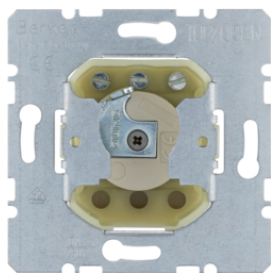

Опис

Артикул

385203

382210

Вимикачі для жалюві замочні для профі льних напі вцілі ндрі в, 2-полкєні

Опис

Артикул

Вимикач для жалюві замочний для профі льних напі вцілі ндрі в, 2-пол., 10А/250В

382210

383110

Кнопки для жалюзі замочні для профільних напі вцілі ндрі в, 1-пол.

Опис

Артикул
383110

383210

Кнопки для жалюзі замочні для профільних напі вцілі ндрі в, 2-пол.

Опис

Артикул
383210

15066086

Накладки замочного вимикача для жалюзі для напі вцілі ндра

Опис

Артикул
15066086
15066084

1818

Профільні напі вцілі ндри, з різними замкачами

Опис