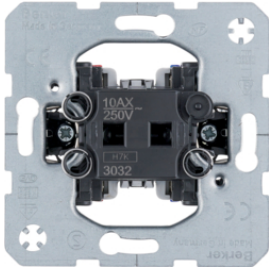

3032

Вимикачі 2-полєснї 10АХ

Опис	Артикул
Вимикач одноклаві шний 2-полєсний 10АХ/250В	3032