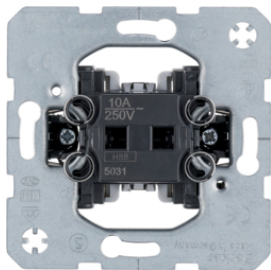

3036

**Перемикачі / хрестові вимикачі**

Опис	Артикул
Вимикач/перемикач одноклаві шний 10АХ/250В	<b>3036</b>
Вимикач одноклаві шний хрествий 10АХ/250В	<b>3037</b>

3036

**Контрольні вимикачі / перемикачі**

Опис	Артикул
Вимикач/перемикач одноклаві шний 10АХ/250В	<b>3036</b>
Елемент пі дві чування зі сві тлоді одами бі лий 230В/1мА, для вимикачі в/кнопок	<b>1686</b>

5031

**Кнопки**

Опис	Артикул
Кнопка 1-клаві шна 1НВ (механі зм) 10А/250В	<b>5031</b>
Кнопка 1-клаві шна перемикач (механі зм) 10А/250В	<b>5036</b>

16206089

**Клаві ші для вимикачі в/кнопок**

Опис	Артикул
Клаві ша 1Х, пол.бі лизна, Q.x	<b>16206089</b>
Клаві ша 1Х, антрацит, Q.x	<b>16206086</b>
Клаві ша 1Х, алюмі ні й, Q.x	<b>16206084</b>

**Клавіші для вимикачі в/кнопок, з полем для надпису**

Опис	Артикул
Клавіша 1X з полем д/надпису, пол.бі лизна, Q.x	<b>16266089</b>
Клавіша 1X з полем д/надпису, антрацит, Q.x	<b>16266086</b>
Клавіша 1X з полем д/надпису, алюміній, Q.x	<b>16266084</b>

15076089

**Кнопки 2-клавішні**

Опис	Артикул
Кнопка 2-клавішна 1НВ+1НЗ (механізм), роздільні вхідні клеми, 10А/250В	<b>503501</b>

503501