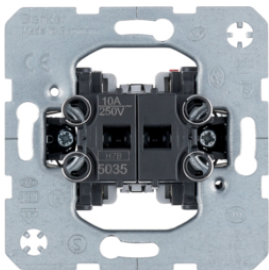

3035

**Вимикачі 2-клаві шні**

Опис	Артикул
Вимикач 2-клаві шний 10АХ/250В	<b>3035</b>

5035

**Кнопки 2-клаві шні**

Опис	Артикул
Кнопка 2-клаві шна 2НВ (механї зм), заг альна вхї дна клема, 10А/250В	<b>5035</b>
Кнопка 2-клаві шна 1НВ+1НЗ (механї зм), розді льнї вхї днї клеми, 10А/250В	<b>503501</b>
Кнопка 2-клаві шна 2НВ (механї зм), розді льнї вхї днї клеми, 10А/250В	<b>503503</b>