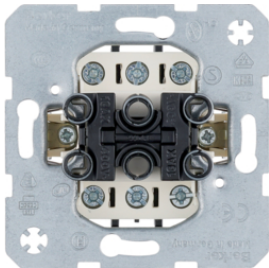

3035

**Вимикачі 2-клаві шні**

Опис	Артикул
Вимикач 2-клаві шний 10АХ/250В	<b>3035</b>

5035

**Кнопки 2-клаві шні**

Опис	Артикул
Кнопка 2-клаві шна 2НВ (механї зм), заг альна вхї дна клема, 10А/250В	<b>5035</b>
Кнопка 2-клаві шна 1НВ+1НЗ (механї зм), розді льнї вхї днї клеми, 10А/250В	<b>503501</b>
Кнопка 2-клаві шна 2НВ (механї зм), розді льнї вхї днї клеми, 10А/250В	<b>503503</b>

**Клавіші 2X**

Опис	Артикул
Клавіша 2X, пол.бі лизна, Q.x	<b>16236089</b>
Клавіша 2X, антрацит, Q.x	<b>16236086</b>
Клавіша 2X, алюміній, Q.x	<b>16236084</b>

16236089

**Клавіші 2X з лінзою**

Опис	Артикул
Клавіша 2X з лінзою пол.бі лизна, Q.x	<b>16276089</b>
Клавіша 2X з лінзою антрацит, Q.x	<b>16276086</b>
Клавіша 2X з лінзою алюміній, Q.x	<b>16276084</b>

16276089

**Клавіші 3X**

Опис	Артикул
Клавіша 3X, пол.бі лизна, Q.x	<b>633023</b>
Клавіша 3X, антрацит, Q.x	<b>16656089</b>
Клавіша 3X, антрацит, Q.x	<b>16656086</b>

633023

**Вимикачі шнурові**

Опис	Артикул
Вимикач/перемикач шнуровий 10AX/250В	<b>3966</b>