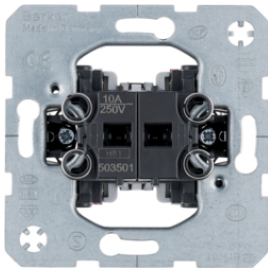

Центральні панелі для замочних вимикачі в/кноп

Опис	Артикул
Накладка для замочного вимикача, пол.бі лизна, Q.x	15076089
Накладка для замочного вимикача, антрацит, Q.x	15076086
Накладка для замочного вимикача, алюміній, Q.x	15076084

15076089