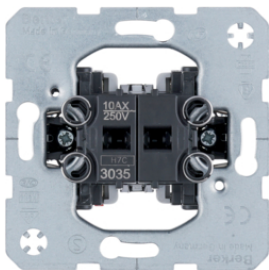

16286079

3032

**Вимикачі 2-полєснї 10АХ**

Опис	Артикул
Вимикач одноклаві шний 2-полєсний 10АХ/250В	<b>3032</b>

16226089

**Клаві шї для вимикачі в з надписом "0"**

Опис	Артикул
Клаві ша 1Х зї знаком "0", пол.бї лизна, Q.x	<b>16226089</b>
Клаві ша 1Х зї знаком "0", антрацит, Q.x	<b>16226086</b>
Клаві ша 1Х зї знаком "0", алюмї нї й, Q.x	<b>16226084</b>

3035

**Вимикачі 2-клаві шні**

Опис	Артикул
Вимикач 2-клаві шний 10АХ/250В	<b>3035</b>

5035

**Кнопки 2-клаві шні**

Опис	Артикул
Кнопка 2-клаві шна 2НВ (механї зм), заг альна вхї дна клема, 10А/250В	<b>5035</b>
Кнопка 2-клаві шна 1НВ+1НЗ (механї зм), розді льнї вхї днї клеми, 10А/250В	<b>503501</b>
Кнопка 2-клаві шна 2НВ (механї зм), розді льнї вхї днї клеми, 10А/250В	<b>503503</b>