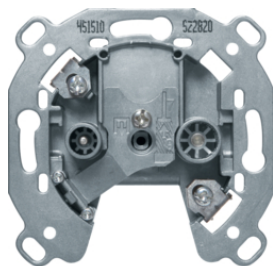

450210

Розетки антенні на 2 отвори, кі нцеві . Пропускає пості йний струм

Опис	Артикул
Розетка антенна, 2 отвори, окрема	450210

451510

Розетки антенні на 2 отвори, прохі дні

Опис	Артикул
Розетка антенна, 2 отвори, прохі дна	451510

452210

Розетки антенні на 3 отвори, кі нцеві . Пропускає пості йний струм

Опис	Артикул
Розетка антенна, 3 отвори, окрема	452210

12036089

Центральні панелі для антенних розеток 2-/3 отвори

Опис	Артикул
Накладка для антенної розетки 2/3 отвори, пол.бі лизна, Q.x	12036089
Накладка для антенної розетки 2/3 отвори, антрацит, Q.x	12036086
Накладка для антенної розетки 2/3 отвори, алкмі ні й, Q.x	12036084

459410

Розетки антенні на 4 отвори, кі нцеві . Пропускає пості йний струм

Опис	Артикул
Розетка антенна, 4 отвори, окрема	459410

14831909

Центральні панелі для антенних розеток 4 отвори (Hirschmann)

Опис	Артикул
Накладка для антенної розетки 4 отвори, пол.бі лизна матова S.1/B.x	14831909
Накладка для антенної розетки 4 отвори, антрацит В.х/К.1	14831606
Накладка для антенної розетки 4 отвори, алюміній В.х/К.1	14831404

459410

Підключення TV-SAT

Опис	Артикул
Розетка антенна, 4 отвори, окрема	459410

14841909

Центральні панелі для антенних розеток 4 отвори (Ankaro)

Опис	Артикул
Накладка для антенної розетки 4 отвори, пол.бі лизна матова S.1/B.x	14841909
Накладка для антенної розетки 4 отвори, антрацит В.х/К.1	14841606
Накладка для антенної розетки 4 отвори, алюміній В.х/К.1	14841404