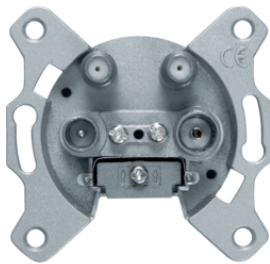

452210

Розетки антенні на 3 отвори, кі нцеві . Пропускає пості йний струм

Опис	Артикул
Розетка антенна, 3 отвори, окрема	452210

12036089

Центральні панелі для антенних розеток 2-/3 отвори

Опис	Артикул
Накладка для антенної розетки 2/3 отвори, пол.бі лизна, Q.x	12036089
Накладка для антенної розетки 2/3 отвори, антрацит, Q.x	12036086
Накладка для антенної розетки 2/3 отвори, алкмі ні й, Q.x	12036084

459410

Розетки антенні на 4 отвори, кі нцеві . Пропускає пості йний струм

Опис	Артикул
Розетка антенна, 4 отвори, окрема	459410

14831909

Центральні панелі для антенних розеток 4 отвори (Hirschmann)

Опис	Артикул
Накладка для антенної розетки 4 отвори, пол.бі лизна матова S.1/B.x	14831909
Накладка для антенної розетки 4 отвори, антрацит В.х/К.1	14831606
Накладка для антенної розетки 4 отвори, алюміній В.х/К.1	14831404

459410

Підключення TV-SAT

Опис	Артикул
Розетка антенна, 4 отвори, окрема	459410

14841909

Центральні панелі для антенних розеток 4 отвори (Ankaro)

Опис	Артикул
Накладка для антенної розетки 4 отвори, пол.бі лизна матова S.1/B.x	14841909
Накладка для антенної розетки 4 отвори, антрацит В.х/К.1	14841606
Накладка для антенної розетки 4 отвори, алюміній В.х/К.1	14841404