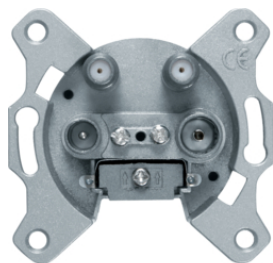

450210

Розетки антенні на 2 отвори, кі нцеві . Пропускає пості йний струм

Опис	Артикул
Розетка антенна, 2 отвори, окрема	450210

451510

Розетки антенні на 2 отвори, прохі дні

Опис	Артикул
Розетка антенна, 2 отвори, прохі дна	451510

452210

Розетки антенні на 3 отвори, кі нцеві . Пропускає пості йний струм

Опис	Артикул
Розетка антенна, 3 отвори, окрема	452210

12036089

Центральні панелі для антенних розеток 2-/3 отвори

Опис	Артикул
Накладка для антенної розетки 2/3 отвори, пол.бі лизна, Q.x	12036089
Накладка для антенної розетки 2/3 отвори, антрацит, Q.x	12036086
Накладка для антенної розетки 2/3 отвори, алкмі ні й, Q.x	12036084

459410

Розетки антенні на 4 отвори, кі нцеві . Пропускає пості йний струм

Опис	Артикул
Розетка антенна, 4 отвори, окрема	459410

14831909

Центральні панелі для антенних розеток 4 отвори (Hirschmann)

Опис	Артикул
Накладка для антенної розетки 4 отвори, пол.бі лизна матова S.1/B.x	14831909
Накладка для антенної розетки 4 отвори, антрацит В.х/К.1	14831606
Накладка для антенної розетки 4 отвори, алюміній В.х/К.1	14831404

459410

Підключення TV-SAT

Опис	Артикул
Розетка антенна, 4 отвори, окрема	459410

14841909

Центральні панелі для антенних розеток 4 отвори (Ankaro)

Опис	Артикул
Накладка для антенної розетки 4 отвори, пол.бі лизна матова S.1/B.x	14841909
Накладка для антенної розетки 4 отвори, антрацит В.х/К.1	14841606
Накладка для антенної розетки 4 отвори, алюміній В.х/К.1	14841404