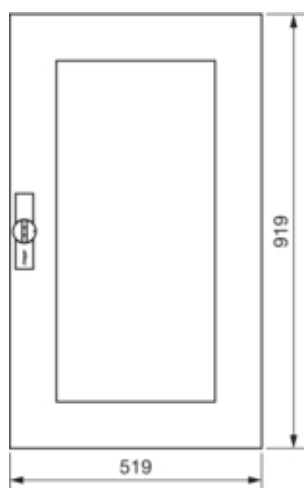

Двері праві з вікном для щиті в Unifers IP44
950x550мм

FZ110N

Кришка, двері

Тип закривання дверей	Відкидна ручка з затискним пристроєм
Кількість замків в дверей	1

Матеріали

Колір	Білий RAL9010
Колір	білий
Колір RAL	RAL 9010 - Білий
Матеріал	Листова сталь

Розміри

Глибина встановленого виробу	12 mm
Висота встановленого виробу	919 mm
Ширину встановленого виробу	519 mm

Обладнання

Кількість рядів в щиті	6
Кількість секцій щиті	2

Стандарти

Європейська директива WEEE	не пов'язаний
----------------------------	---------------