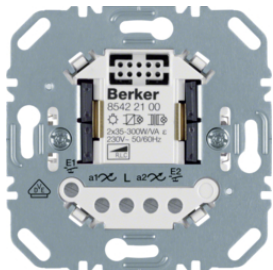

8542110X

Електронні вставки, Нажимні сві тлорегулятори (R, L)

Опис	Артикул
Кнопковий диммер, 25-400Вт, 230В	85421100

85421200

Електронні вставки, Нажимні уні версальні сві тлорегулятори, 1-канальні

Опис	Артикул
Уні версальний кнопковий диммер 1-канальний, 25-400Вт, 230В	85421200

85422100

Електронні вставки, Нажимні уні версальні сві тлорегулятори, 2-канальні

Опис	Артикул
Уні версальний кнопковий диммер 2-канальний, 25-300Вт/на канал, 230В	85422100

Кнопки Quicklink для вимикачі в/сві тлорегуляторі в, 1-канальні

Опис	Артикул
Кнопка 1-канальна KNX-quicklink R.1/R.3 пол.бі лизна	85145139
Кнопка 1-канальна KNX-quicklink R.1/R.3 чорна	85145131

85145139

Кнопки Quicklink для вимикачі в/сві тлорегуляторі в, 2-канальні

Опис	Артикул
Кнопка 2-канальна KNX-quicklink R.1/R.3 пол.бі лизна	85146139
Кнопка 2-канальна KNX-quicklink R.1/R.3 чорна	85146131

85146139

Універсальні кнопки Quicklink, 4-канальні

Опис	Артикул
Кнопка 4-канальна KNX-quicklink R.1/R.3 пол.бі лизна	85648139
Кнопка 4-канальна KNX-quicklink R.1/R.3 чорна	85648131