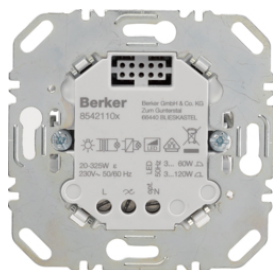

Артикул
2873

296110

Уні версальні поворотні сві тлорегулятори (R, L, C), з "Soft"-регулюванням

Опис

Артикул
296110

296210

Додаткові пристрої для уні версального поворотного сві тлорегулятора, з "Soft"-регулюванням

Опис

Артикул
296210

2997

Поворотні потенціометри DALI, з "Soft"-регулюванням

Опис

Артикул
2997

2998

Поворотні потенці ометри DALI з блоком живлення 230В, з "Soft"-регулюванням

Опис	Артикул
	2998

289110

Поворотні потенці ометри 1-10В, з "Soft"-регулюванням

Опис	Артикул
Поворотно-нажимний потенці ометр 1-10В з "Soft"-регулюванням	289110

8542110X

Електронні вставки, Нажимні сві тлорегулятори (R, L)