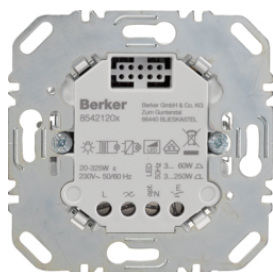

85421200

Електронні вставки, Нажимні уні версальні сві тлорегулятори, 1-канальні

Опис	Артикул
Уні версальний кнопковий диммер 1-канальний, 25-400Вт, 230В	85421200