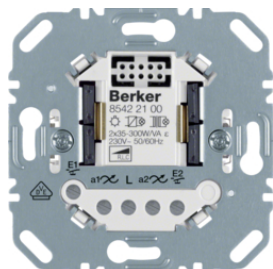

85422100

Електронні вставки, Нажимні уні версальні сві тлорегулятори, 2-канальні

Опис	Артикул
Уні версальний кнопковий диммер 2-канальний, 25-300Вт/на канал, 230В	85422100