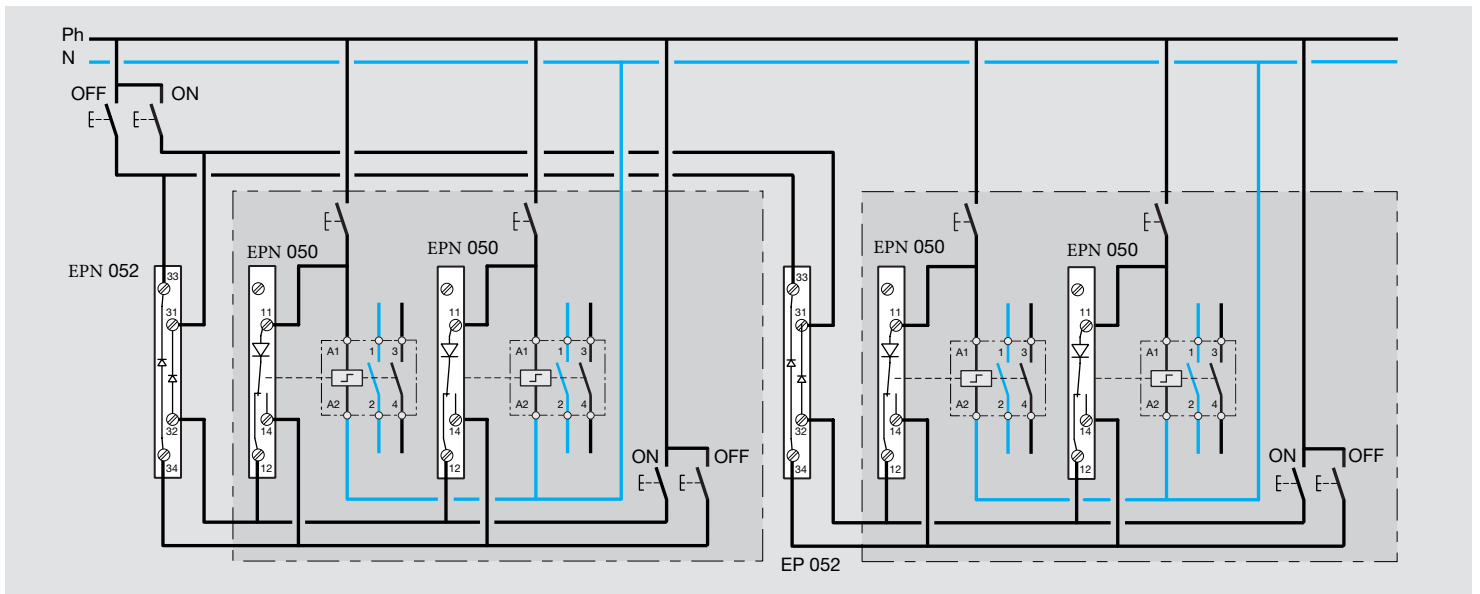

EPN 050

RUS **Центральный выключатель**

EPN 052

- Принадлежности для многоступенчатого централизованного управления

EPN 050 - EPN 052	
Un	24... 230 В~
T °C	-5 / +40 °C

макс.	6 мм ²	10 мм ²

RUS Дистанционный выключатель в комплекте с принадлежностями

		
<p>EPN 050 + </p> <p>EPN 051 + </p> <p>EPN 053 + </p>	<p>EPN 051 + EPN 050 + </p> <p>EPN 052 + EPN 050 + </p> <p>EPN 051 + EPN 053 + </p> <p>EPN 051 + EPN 051 + </p>	<p>EPN 052 + EPN 051 + EPN 050 + </p>