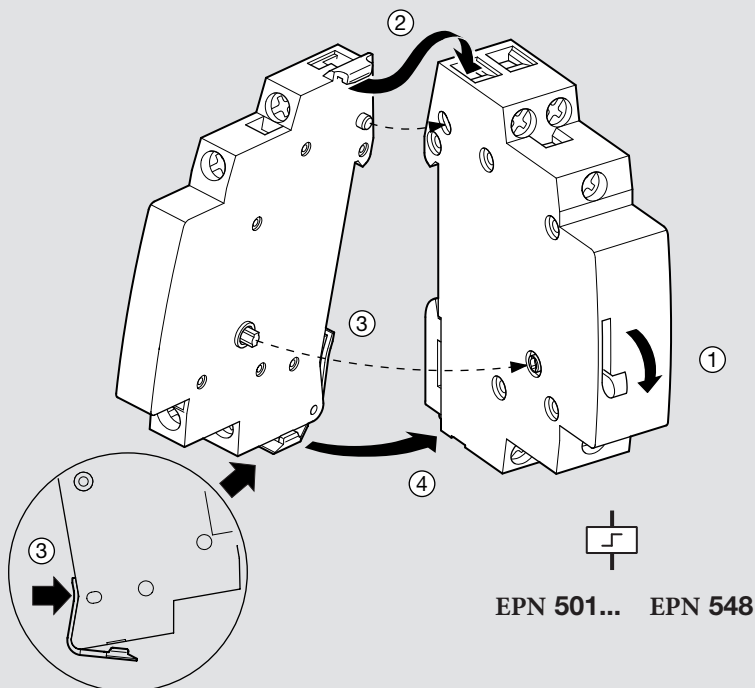

EPN 050

RUS **Центральный выключатель**

EPN 052

- Принадлежности для многоступенчатого централизованного управления

EPN 050 - EPN 052	
Un	24... 230 В~
T °C	-5 / +40 °C

макс.	6 мм ²	10 мм ²

RUS Дистанционный выключатель в комплекте с принадлежностями

		
<p>EPN 050 + </p> <p>EPN 051 + </p> <p>EPN 053 + </p>	<p>EPN 051 + EPN 050 + </p> <p>EPN 052 + EPN 050 + </p> <p>EPN 051 + EPN 053 + </p> <p>EPN 051 + EPN 051 + </p>	<p>EPN 052 + EPN 051 + EPN 050 + </p>