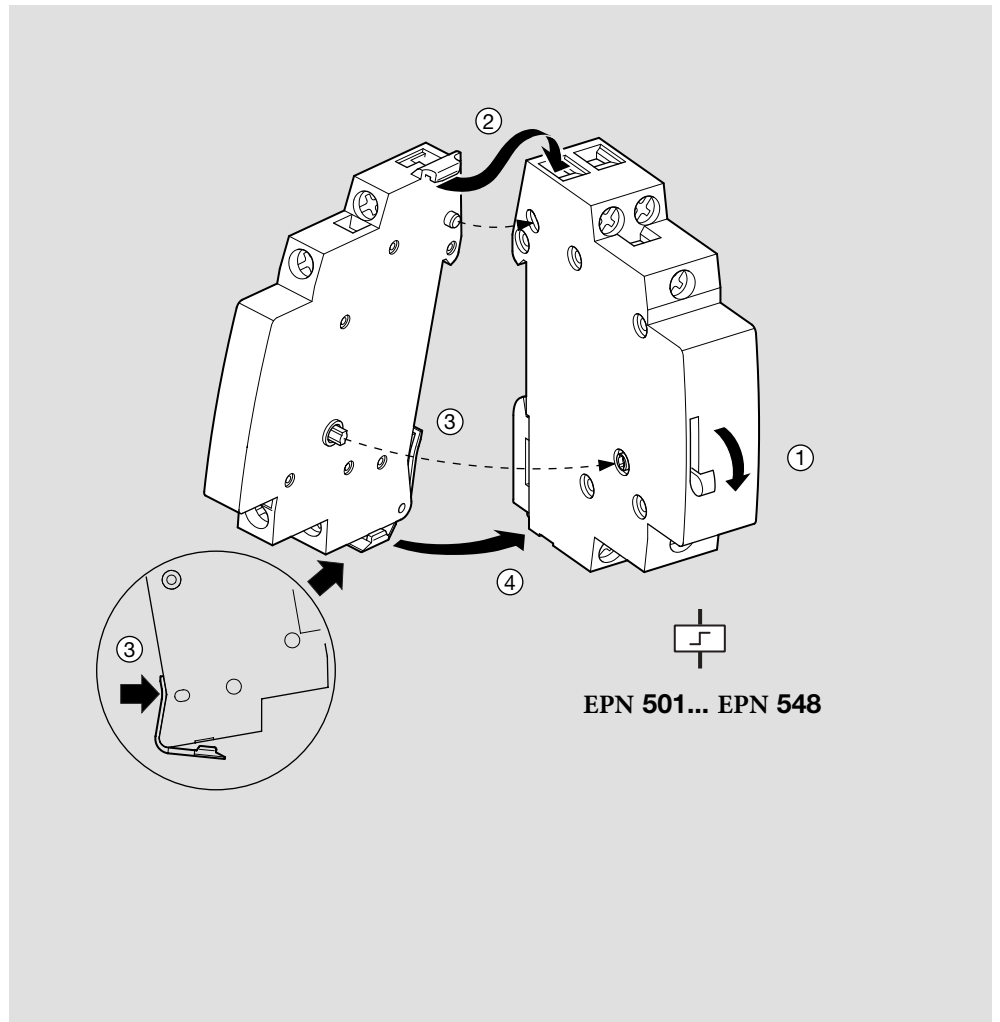

**EPN 051**

**EPN 053**

**RUS** Вспомогательный контакт

- Принадлежность для управления длительным сигналом Вкл/Выкл

|                |                         |                          |
|----------------|-------------------------|--------------------------|
| <b>EPN 051</b> |                         |                          |
|                | $\mu$ 2A 250 В~         |                          |
| T °C           | -5 / +40 °C             |                          |
| <b>EP 053</b>  |                         |                          |
| Un             | 24... 230 В~            |                          |
| T °C           | -5 / +40 °C             |                          |
|                |                         |                          |
| <b>макс.</b>   | <b>6 мм<sup>2</sup></b> | <b>10 мм<sup>2</sup></b> |

**EPN 501... EPN 548**

**RUS** Дистанционный выключатель в комплекте с принадлежностями

|  |   |  |
|--|---|--|
|   |    |                                       |
| <p>EPN 050 + </p> <p>EPN 051 + </p> <p>EPN 053 + </p> | <p>EPN 051 + EPN 050 + </p> <p>EPN 052 + EPN 050 + </p> <p>EPN 051 + EPN 053 + </p> <p>EPN 051 + EPN 051 + </p> | <p>EPN 052 + EPN 051 + EPN 050 + </p> |