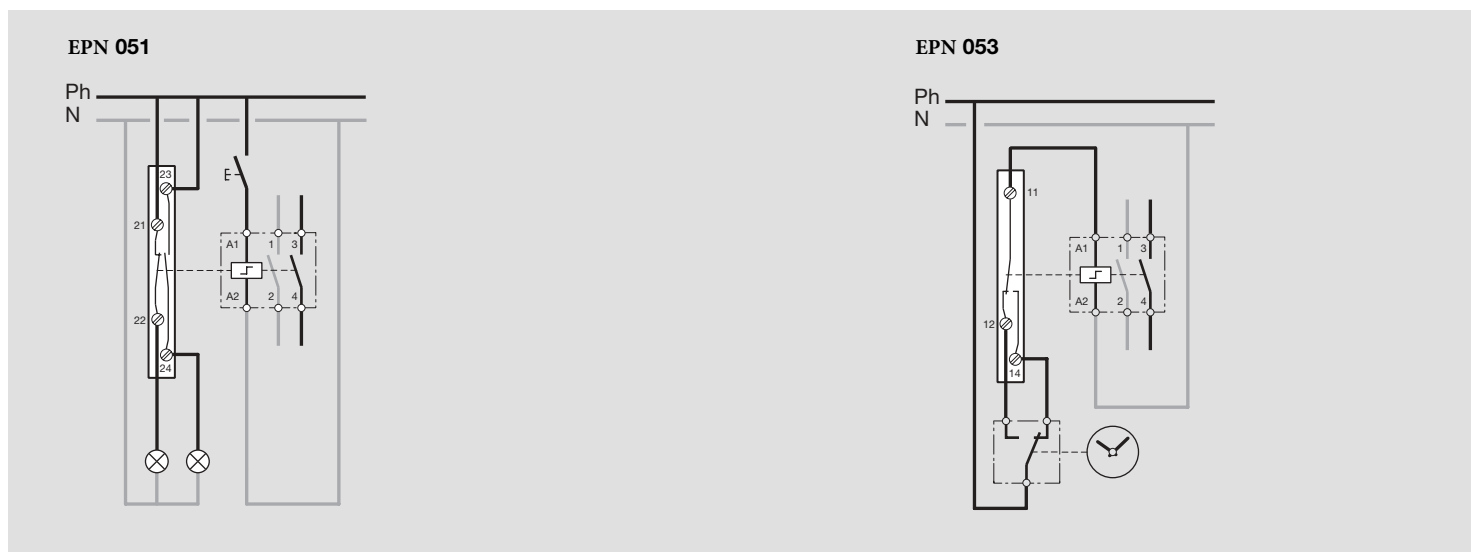

**EPN 051**

**EPN 053**

**RUS** Вспомогательный контакт

- Принадлежность для управления длительным сигналом Вкл/Выкл

|                |                         |                          |
|----------------|-------------------------|--------------------------|
| <b>EPN 051</b> |                         |                          |
|                | $\mu$ 2A 250 В~         |                          |
| T °C           | -5 / +40 °C             |                          |
| <b>EP 053</b>  |                         |                          |
| Un             | 24... 230 В~            |                          |
| T °C           | -5 / +40 °C             |                          |
|                |                         |                          |
| <b>макс.</b>   | <b>6 мм<sup>2</sup></b> | <b>10 мм<sup>2</sup></b> |

**EPN 501... EPN 548**

**RUS** Дистанционный выключатель в комплекте с принадлежностями

|  |   |  |
|--|---|--|
|   |    |                                       |
| <p>EPN 050 + </p> <p>EPN 051 + </p> <p>EPN 053 + </p> | <p>EPN 051 + EPN 050 + </p> <p>EPN 052 + EPN 050 + </p> <p>EPN 051 + EPN 053 + </p> <p>EPN 051 + EPN 051 + </p> | <p>EPN 052 + EPN 051 + EPN 050 + </p> |