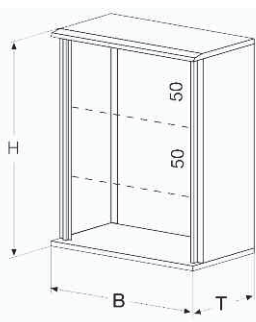

8

Аккуратная прокладка линий благодаря хорошим направляющим (кабельным держателям)

orion plus - навесные шкафы из металла, IP65

Размеры

Н
высота
мм

В
ши-
рина
мм

Т
глуби-
на
мм

Корпус

Артикул	в панелях по 50 мм	Корпус						Внутреннее пространство				Монтаж на стене				Дверь						
		Наружные размеры			Внутренние размеры			Размеры		Размеры		Со скобами				Непосредственно		Размеры		Размеры		Размеры
		B	H	P	A	C	P1	D	E	b	h	F	G	I	L	F1	G1	M	N	O	Q	S
FL204B - FL254B	6	302	352	160	250	300	154	243	330	219	258	339	269	219	389	276	115	240	290	155	200	-
FL204 или FL254 FL209 или FL259 etc.	9	302	502	200	250	450	194	243	480	219	408	339	419	219	539	276	265	240	440	155	350	250
FL213B - FL263B	9	402	502	200	350	450	194	343	480	319	408	439	419	319	539	376	265	340	440	255	350	250
FL216B - FL266B	12	402	652	200	350	600	194	343	630	319	558	439	569	319	689	376	415	340	590	255	500	400
FL221B - FL271B	12	502	652	250	450	600	244	443	630	419	558	539	569	419	689	476	395	440	590	340	470	380
FL229B - FL279B	15	602	802	300	550	750	294	543	780	519	708	639	719	519	839	576	495	540	740	440	620	480