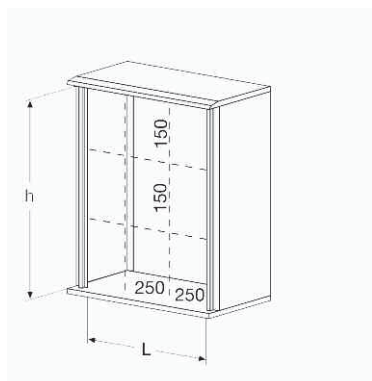

orion plus - навесные шкафы из полиэстера, IP65

Размеры

Количество горизонтальных панелей по 50 мм

Количество модулей по 17,5мм

Н высота мм	В ширина мм	Т глубина мм	Количество горизонтальных панелей по 50 мм	Количество реек	Количество модулей по 17,5мм			Количество модулей на DIN-рейке	общее количество модулей	Корпус	
					количество модулей на DIN-рейке	Общее количество модулей	общее количество модулей			со сплошной дверью	с прозрачной дверью
350	300	160	6	300	2	12	24	10	20	FL204B	FL254B
500	300	200	9	450	3	12	36	10	30	FL209B	FL259B
500	400	200	9	450	3	18	54	16	48	FL213B	FL263B
650	400	200	12	600	4	18	72	16	64	FL216B	FL266B
650	500	250	12	600	4	-	-	22	88	FL221B	FL271B
800	600	300	15	750	5	-	-	26	130	FL229B	FL279B

Артикул	в панелях по 50 мм	Корпус						Внутреннее пространство				Монтаж на стене				Дверь						
		Наружные размеры			Внутренние размеры			Размеры		Размеры		Со скобами				Непосредственно		Размеры		Размеры		Размеры
		B	H	P	A	C	P1	D	E	b	h	F	G	I	L	F1	G1	M	N	O	Q	S
FL204B - FL254B	6	302	352	160	250	300	154	243	330	219	258	339	269	219	389	276	115	240	290	155	200	-
FL204 или FL254 FL209 или FL259 etc.	9	302	502	200	250	450	194	243	480	219	408	339	419	219	539	276	265	240	440	155	350	250
FL213B - FL263B	9	402	502	200	350	450	194	343	480	319	408	439	419	319	539	376	265	340	440	255	350	250
FL216B - FL266B	12	402	652	200	350	600	194	343	630	319	558	439	569	319	689	376	415	340	590	255	500	400
FL221B - FL271B	12	502	652	250	450	600	244	443	630	419	558	539	569	419	689	476	395	440	590	340	470	380
FL229B - FL279B	15	602	802	300	550	750	294	543	780	519	708	639	719	519	839	576	495	540	740	440	620	480