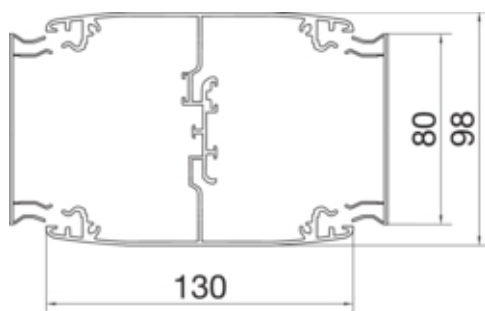

Колона подвійна DA 200-80, профіль 136x98мм,
h=2.5-2.8м, ELN

DAS2802500ELN

Конфігурація

| | |
|--------|--------------|
| Модуль | Двосторонній |
|--------|--------------|

Сумісність

| | |
|------------------------------------|-------------------------|
| Установка пристрою сумісний формат | Передній монтаж Ecoline |
|------------------------------------|-------------------------|

Матеріали

| | |
|-----------------|----------|
| Колір | Алюміній |
| Матеріал | Алюміній |
| Група матеріалу | алюміній |

Розміри

| | |
|----------------|----------------|
| Глибина | 130 mm |
| Висота монтажу | 2500 / 2800 mm |
| Ширина | 98 mm |

Монтаж

| | |
|---------------|--------------|
| Тип кріплення | Фітінг тиску |
|---------------|--------------|

Кабель

| | |
|----------------------------|-----------------------|
| Корисний/внутрішній розріз | 10800 mm ² |
|----------------------------|-----------------------|