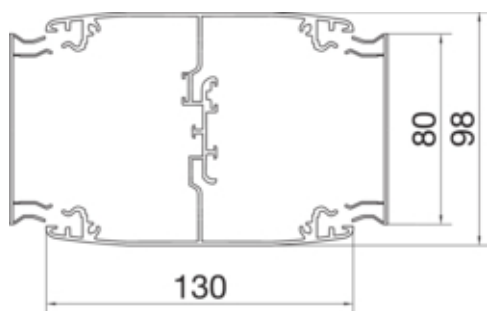

Колона подвійна DA 200-80, профіль 136x98мм,
h=3.1-3.4м, біла

DAS28031009010

Конфігурація

Модуль Двосторонній

Сумісність

Установка пристрою сумісний формат Передній монтаж Ecoline

Матеріали

Колір Білий
Колір RAL RAL 9010 - Білий
Матеріал Алюміній
Група матеріалу алюміній

Розміри

Глибина 130 mm
Висота монтажу 3100 / 3400 mm
Ширина 98 mm

Монтаж

Тип кріплення Фітінг тиску

Кабель

Корисний/внутрішній розріз 10800 mm²

Обладнання

Кількість зафіксованих розділківачів 2