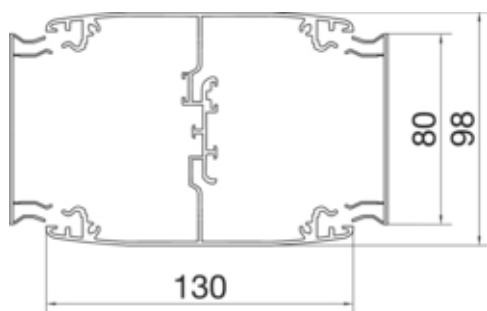

Колона подвійна DA 200-80, профіль 136x98мм,  
h=3.4-3.7м, біла

DAS28034009010

#### Розміри

Глибина 130 mm  
Висота монтажу 3400 / 3700 mm  
Ширина 98 mm

#### Кабель

Корисний/внутрішній розріз 10800 mm<sup>2</sup>