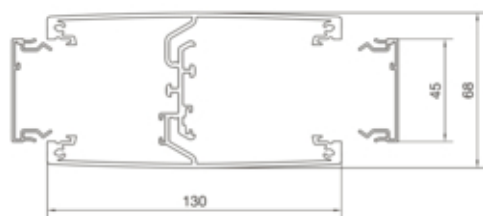

Колона подвійна DA 200-45, профіль 130x66мм,  
h=3-3.3м, біла

DAS24530009010

#### Розміри

Глибина	132 mm
Висота монтажу	3000 / 3300 mm
Ширина	132 mm

#### Кабель

Корисний/внутрішній розріз	4300 mm <sup>2</sup>
----------------------------	----------------------