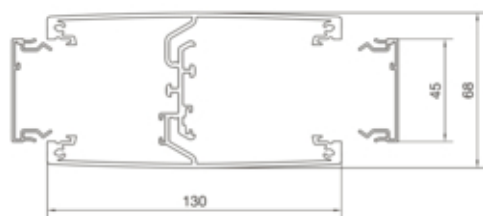

Колона подвійна DA 200-45 з гнучким шлангом,
профіль 130x66мм, h=2м, ELN

DAF2452000ELN

Конфігурація

Модуль	Двосторонній
--------	--------------

Матеріали

Колір	Алюміній
Матеріал	Алюміній
Група матеріалу	алюміній

Розміри

Глибина	130 mm
Висота монтажу	2000 mm
Ширина	66 mm

Монтаж

Тип кріплення	Підставка/опора
---------------	-----------------

Кабель

Корисний/внутрішній розріз	1270 mm ²
----------------------------	----------------------