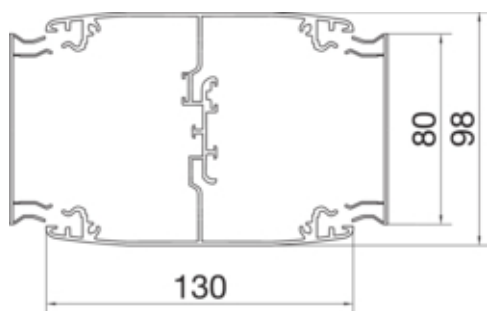

Мні-колонна подвійна DA 200-80, профіль 136x98мм,
h=650мм, ELN

DAP280650ELN

Конфігурація

Модуль	Двосторонній
--------	--------------

Сумісність

Установка пристрою сумісний формат	Передній монтаж Ecoline
------------------------------------	-------------------------

Матеріали

Колір	Алюміній
Матеріал	Алюміній
Група матеріалу	алюміній

Розміри

Глибина	130 mm
Висота монтажу	650 mm
Дрвжина	650 mm
Ширина	98 mm

Монтаж

Тип кріплення	З гвинтами
---------------	------------

Кабель

Корисний/внутрішній розріз	10800 mm ²
----------------------------	-----------------------

Обладнання

Кількість зафіксованих розділківачів	2
--------------------------------------	---

Безпека

Безгалогену	так
-------------	-----