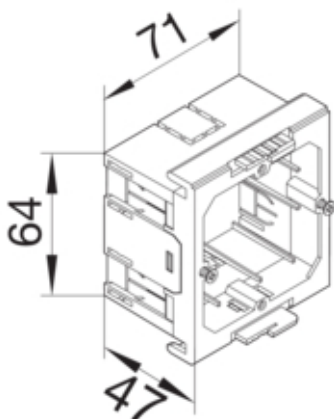

## Коробка установочна 1-кратна

G2850

### Архітектура

Тип монтажу	для гвинтового кріплення
-------------	--------------------------

### Розміри

Глибина	47 mm
Довжина	71 mm
Ширина	64 mm