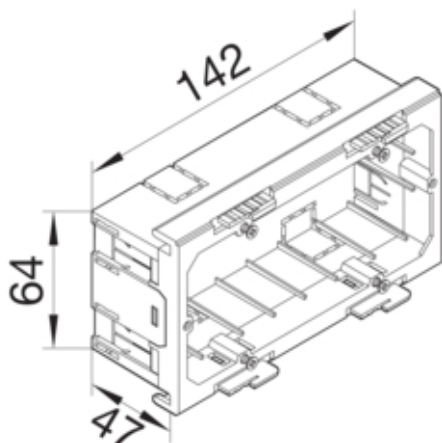

Коробка установочна 2-кратна

G2860

#### Архітектура

Тип монтажу для гвинтового кріплення

#### Розміри

Глибина 47 mm  
Довжина 142 mm  
Ширина 64 mm