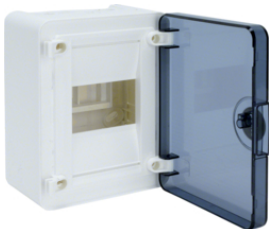

Щити GOLF з/у з білими дверцятами, 4-рядні

Опис	Артикул
Щит з/у з білими дверцятами, 48 мод. (4x12), GOLF	VS412PD
Щит з/у з білими дверцятами, 72 мод. (4x18), GOLF	VS418PD

VS412PD