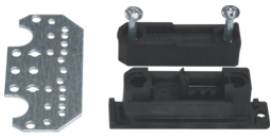

UZ64S1

Кронштейни лі ві з утримувачами для мі дних шин, крок 60 мм

Опис	Артикул
Кронштейн Univers висота 300мм лі вий (комплект = 20шт.)	UZ64S1
Кронштейн Univers з тримачем для шин з шаг ом 60мм, 4-пол., висота 300мм лі вий	UZ64S5
Кронштейн Univers висота 300мм правий (комплект = 20шт.)	UZ64S2
Кронштейн Univers з тримачем для шин з шаг ом 60мм, 4-пол., h=300мм правий	UZ64S6
Кронштейн Univers для шин з шаг ом 60мм, 4-пол., h=450мм лі ва (комп.20шт)	UZ64S3
Кронштейн Univers з тримачем для шин з шаг ом 60мм, 4-пол., висота 450мм лі ва	UZ64S7
Кронштейн Univers висота 450мм правий (комплект = 20шт.)	UZ64S4
Кронштейн Univers з тримачем для шин з шаг ом 60мм, 4-пол., h=450мм правий	UZ64S8

UZ61S1

Кронштейни лі ві з утримувачами для мі дних шин, крок 60 мм

Опис	Артикул
Утримувач для шин з шаг ом 60мм, 1-пол., (комплект = 50шт.)	UZ61S1
Утримувач для шин з шаг ом 60мм, 1-пол., (комплект = 2шт.)	UZ61S2

UZ10A1

Кришки для мі дних шин

Опис	Артикул
Кришка для мі дних шин для опломбованих мі сць	UZ10A1

K96Q

Клеми пі дключення до мі дних шин 1,5-120 мм²

Опис	Артикул
Клема пі дключення проводу 1,5-35мм ² до шин мі дних 20/30x5 мм	K96Q
Клема пі дключення проводу 1,5-35мм ² до шин мі дних 20/30x5 мм	K96T
Клема пі дключення проводу 16-70мм ² до шин мі дних 20/30x5 мм	K96V
Клема для шини 16-120мм ² до шин мі дних 20/30x5мм	K96W

K96B

Клеми пі дключення до мі дних шин 1,5-120 мм²

Опис	Артикул
Клема пі дключення проводу 1,5-16мм ² до шин мі дних 20/30/40x10мм	K96B
Клема пі дключення проводу 1,5-35мм ² до шин мі дних 20/30/40x10 мм	K96J
Клема пі дключення проводу 16-70мм ² до шин мі дних 20/30/40x10 мм	K96E
Клема пі дключення проводу 16-120мм ² до шин мі дних 20/30/40x10 мм	K96L