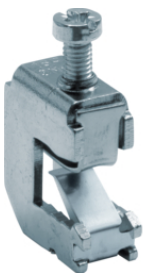

UZ64S1

Кронштейни лі ві з утримувачами для мі дних шин, крок 60 мм

Опис	Артикул
Кронштейн Univers висота 300мм лі вий (комплект = 20шт.)	UZ64S1
Кронштейн Univers з тримачем для шин з шаг ом 60мм, 4-пол., висота 300мм лі вий	UZ64S5
Кронштейн Univers висота 300мм правий (комплект = 20шт.)	UZ64S2
Кронштейн Univers з тримачем для шин з шаг ом 60мм, 4-пол., h=300мм правий	UZ64S6
Кронштейн Univers для шин з шаг ом 60мм, 4-пол., h=450мм лі ва (комп.20шт)	UZ64S3
Кронштейн Univers з тримачем для шин з шаг ом 60мм, 4-пол., висота 450мм лі ва	UZ64S7
Кронштейн Univers висота 450мм правий (комплект = 20шт.)	UZ64S4
Кронштейн Univers з тримачем для шин з шаг ом 60мм, 4-пол., h=450мм правий	UZ64S8

UZ61S1

Кронштейни лі ві з утримувачами для мі дних шин, крок 60 мм

Опис	Артикул
Утримувач для шин з шаг ом 60мм, 1-пол., (комплект = 50шт.)	UZ61S1
Утримувач для шин з шаг ом 60мм, 1-пол., (комплект = 2шт.)	UZ61S2

UZ10A1

Кришки для мі дних шин

Опис	Артикул
Кришка для мі дних шин для опломбованих мі сць	UZ10A1

K96Q

Клеми пі дключення до мі дних шин 1,5-120 мм²

Опис	Артикул
Клема пі дключення проводу 1,5-35мм ² до шин мі дних 20/30x5 мм	K96Q
Клема пі дключення проводу 1,5-35мм ² до шин мі дних 20/30x5 мм	K96T
Клема пі дключення проводу 16-70мм ² до шин мі дних 20/30x5 мм	K96V
Клема для шини 16-120мм ² до шин мі дних 20/30x5мм	K96W

K96B

Клеми пі дключення до мі дних шин 1,5-120 мм²

Опис	Артикул
Клема пі дключення проводу 1,5-16мм ² до шин мі дних 20/30/40x10мм	K96B
Клема пі дключення проводу 1,5-35мм ² до шин мі дних 20/30/40x10 мм	K96J
Клема пі дключення проводу 16-70мм ² до шин мі дних 20/30/40x10 мм	K96E
Клема пі дключення проводу 16-120мм ² до шин мі дних 20/30/40x10 мм	K96L