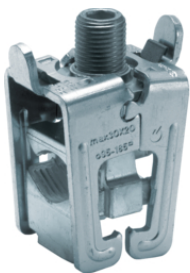

UZ61S1

Кронштейни лі ві з утримувачами для мі дних шин, крок 60 мм

Опис	Артикул
Утримувач для шин з шаг ом 60мм, 1-пол., (комплект = 50шт.)	UZ61S1
Утримувач для шин з шаг ом 60мм, 1-пол., (комплект = 2шт.)	UZ61S2

UZ10A1

Кришки для мі дних шин

Опис	Артикул
Кришка для мі дних шин для опломбованих мі сць	UZ10A1

K96Q

Клеми пі дключення до мі дних шин 1,5-120 мм²

Опис	Артикул
Клема пі дключення проводу 1,5-35мм ² до шин мі дних 20/30x5 мм	K96Q
Клема пі дключення проводу 1,5-35мм ² до шин мі дних 20/30x5 мм	K96T
Клема пі дключення проводу 16-70мм ² до шин мі дних 20/30x5 мм	K96V
Клема для шини 16-120мм ² до шин мі дних 20/30x5мм	K96W

K96B

Клеми пі дключення до мі дних шин 1,5-120 мм²

Опис	Артикул
Клема пі дключення проводу 1,5-16мм ² до шин мі дних 20/30/40x10мм	K96B
Клема пі дключення проводу 1,5-35мм ² до шин мі дних 20/30/40x10 мм	K96J
Клема пі дключення проводу 16-70мм ² до шин мі дних 20/30/40x10 мм	K96E
Клема пі дключення проводу 16-120мм ² до шин мі дних 20/30/40x10 мм	K96L

Клеми пі дключення до мі дних шин 95-185 мм²

Опис	Артикул
Клема для шини 95-185мм ² до шин CU/AL 20/30x5/10мм	KS24C
Клема для шини 150-300мм ² до шин CU/AL 20/30x5/10мм	KS30C

KS24C

Прозорі кришки

Опис	Артикул
Прозора кришка для захисту ві д дотику, 300x250	UZ210
Прозора кришка для захисту ві д дотику, 300x500	UZ220
Прозора кришка для захисту ві д дотику, 450x250	UZ310
Прозора кришка для захисту ві д дотику, 450x500	UZ320