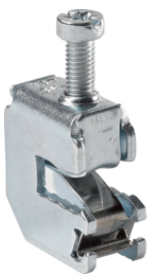

UZ64S1

Кронштейни лі ві з утримувачами для мі дних шин, крок 60 мм

Опис	Артикул
Кронштейн Univers висота 300мм лі вий (комплект = 20шт.)	UZ64S1
Кронштейн Univers з тримачем для шин з шаг ом 60мм, 4-пол., висота 300мм лі вий	UZ64S5
Кронштейн Univers висота 300мм правий (комплект = 20шт.)	UZ64S2
Кронштейн Univers з тримачем для шин з шаг ом 60мм, 4-пол., h=300мм правий	UZ64S6
Кронштейн Univers для шин з шаг ом 60мм, 4-пол., h=450мм лі ва (комп.20шт)	UZ64S3
Кронштейн Univers з тримачем для шин з шаг ом 60мм, 4-пол., висота 450мм лі ва	UZ64S7
Кронштейн Univers висота 450мм правий (комплект = 20шт.)	UZ64S4
Кронштейн Univers з тримачем для шин з шаг ом 60мм, 4-пол., h=450мм правий	UZ64S8

UZ61S1

Кронштейни лі ві з утримувачами для мі дних шин, крок 60 мм

Опис	Артикул
Утримувач для шин з шаг ом 60мм, 1-пол., (комплект = 50шт.)	UZ61S1
Утримувач для шин з шаг ом 60мм, 1-пол., (комплект = 2шт.)	UZ61S2

UZ10A1

Кришки для мі дних шин

Опис	Артикул
Кришка для мі дних шин для опломбованих мі сць	UZ10A1

K96Q

Клеми пі дключення до мі дних шин 1,5-120 мм²

Опис	Артикул
Клема пі дключення проводу 1,5-35мм ² до шин мі дних 20/30x5 мм	K96Q
Клема пі дключення проводу 1,5-35мм ² до шин мі дних 20/30x5 мм	K96T
Клема пі дключення проводу 16-70мм ² до шин мі дних 20/30x5 мм	K96V
Клема для шини 16-120мм ² до шин мі дних 20/30x5мм	K96W

K96B

Клеми пі дключення до мі дних шин 1,5-120 мм²

Опис	Артикул
Клема пі дключення проводу 1,5-16мм ² до шин мі дних 20/30/40x10мм	K96B
Клема пі дключення проводу 1,5-35мм ² до шин мі дних 20/30/40x10 мм	K96J
Клема пі дключення проводу 16-70мм ² до шин мі дних 20/30/40x10 мм	K96E
Клема пі дключення проводу 16-120мм ² до шин мі дних 20/30/40x10 мм	K96L