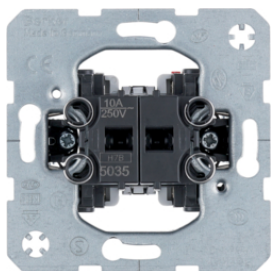

16248982

Клавіші для вимикачі в з надписом "0", з літньою

Опис	Артикул
Клавіша 1X з надписом "0" з літньою білою S.1	16248982
Клавіша 1X з надписом "0" з літньою пол.бі лизна S.1	16248989
Клавіша 1X з надписом "0" з літньою пол.бі лизна матова S.1/V.x	16241909
Клавіша 1X з надписом "0" з літньою антрацит В.х	16241606
Клавіша 1X з надписом "0" з літньою алюміній В.х	16241404
Клавіша 1X зі зноком 0 та літньою прикручується, пол.бі лизна матова, S.1/V.x	15771909
Клавіша 1X зі зноком 0 та літньою прикручується, антрацит В.х	15771606
Клавіша 1X зі зноком 0 та літньою прикручується, алюміній В.х	15771404

15731909

Клавіші для вимикачі в з надписом "0", гвинтове кріплення

Опис	Артикул
Клавіша 1X зі зноком 0, прикручується, пол.бі лизна матова, S.1/V.x	15731909

15771909

Клавіші для вимикачі в з надписом "0", з літньою гвинтове кріплення

Опис	Артикул
Клавіша 1X зі зноком 0 та літньою прикручується, пол.бі лизна матова, S.1/V.x	15771909

3035

Вимикачі 2-клавні шні

Опис	Артикул
Вимикач 2-клавні шний 10AX/250В	3035

5035

Кнопки 2-клавні шні

Опис	Артикул
Кнопка 2-клавні шна 2НВ (механі зм), заг альна вхі дна клема, 10А/250В	5035
Кнопка 2-клавні шна 1НВ+1НЗ (механі зм), розді льні вхі дні клеми, 10А/250В	503501
Кнопка 2-клавні шна 2НВ (механі зм), розді льні вхі дні клеми, 10А/250В	503503