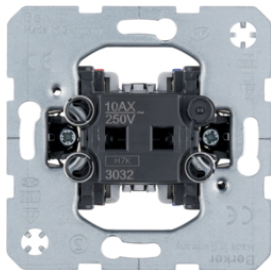

16968982

Клавіші для вимикачі в/кнопок, з літньою великим полем для надпису

Опис	Артикул
Клавіша 1X з літніми і великим полем д/надпису, біла S.1	16968982
Клавіша 1X з літніми і великим полем д/надпису, пол.бі лизна S.1	16968989
Клавіша 1X з літніми і великим полем д/надпису, пол.бі лизна матова S.1/V.x	16961909
Клавіша 1X з літніми і великим полем д/надпису, антрацит V.x	16961606
Клавіша 1X з літніми і великим полем д/надпису, алюміній V.x	16961404

15701909

Клавіші з гвинтовим кріпленням

Опис	Артикул
Клавіша 1X, прикручується, пол.бі лизна матова, S.1/V.x	15701909

15721909

Клавіші з гвинтовим кріпленням з літньою

Опис	Артикул
Клавіша 1X з літніми, прикручується, пол.бі лизна матова, S.1/V.x	15721909

3032

Вимикачі 2-полісні 10AX

Опис	Артикул
Вимикач одноклавішний 2-полісний 10AX/250В	3032

16228982

Клавіші для вимикачі в з надписом "0"

Опис	Артикул
Клавіша 1X з надписом "0", біла S.1	16228982
Клавіша 1X з надписом "0", пол.бі лизна S.1	16228989
Клавіша 1X з надписом "0", пол.бі лизна матова S.1/V.x	16221909
Клавіша 1X з надписом "0", антрацит В.х	16221606
Клавіша 1X з надписом "0", алюміній В.х	16221404
Клавіша 1X зі зноком 0, прикручується, пол.бі лизна матова, S.1/V.x	15731909
Клавіша 1X зі зноком 0, прикручується, антрацит В.х	15731606
Клавіша 1X зі зноком 0, прикручується, алюміній В.х	15731404

16248982

Клавіші для вимикачі в з надписом "0", з літньою

Опис	Артикул
Клавіша 1X з надписом "0" з літньою білою S.1	16248982
Клавіша 1X з надписом "0" з літньою пол.бі лизна S.1	16248989
Клавіша 1X з надписом "0" з літньою пол.бі лизна матова S.1/V.x	16241909
Клавіша 1X з надписом "0" з літньою антрацит В.х	16241606
Клавіша 1X з надписом "0" з літньою алюміній В.х	16241404
Клавіша 1X зі зноком 0 та літньою прикручується, пол.бі лизна матова, S.1/V.x	15771909
Клавіша 1X зі зноком 0 та літньою прикручується, антрацит В.х	15771606
Клавіша 1X зі зноком 0 та літньою прикручується, алюміній В.х	15771404