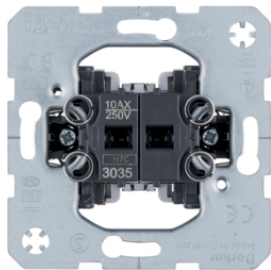

16248982

Клавіші для вимикачі в з надписом "0", з літньою

Опис	Артикул
Клавіша 1X з надписом "0" з літньою білою S.1	16248982
Клавіша 1X з надписом "0" з літньою пол.бі лизна S.1	16248989
Клавіша 1X з надписом "0" з літньою пол.бі лизна матова S.1/V.x	16241909
Клавіша 1X з надписом "0" з літньою антрацит В.х	16241606
Клавіша 1X з надписом "0" з літньою алюміній В.х	16241404
Клавіша 1X зі зноком 0 та літньою прикручується, пол.бі лизна матова, S.1/V.x	15771909
Клавіша 1X зі зноком 0 та літньою прикручується, антрацит В.х	15771606
Клавіша 1X зі зноком 0 та літньою прикручується, алюміній В.х	15771404

15731909

Клавіші для вимикачі в з надписом "0", гвинтове кріплення

Опис	Артикул
Клавіша 1X зі зноком 0, прикручується, пол.бі лизна матова, S.1/V.x	15731909

15771909

Клавіші для вимикачі в з надписом "0", з літньою гвинтове кріплення

Опис	Артикул
Клавіша 1X зі зноком 0 та літньою прикручується, пол.бі лизна матова, S.1/V.x	15771909

3035

Вимикачі 2-клавні шні

Опис	Артикул
Вимикач 2-клавні шний 10AX/250В	3035

5035

Кнопки 2-клавні шні

Опис	Артикул
Кнопка 2-клавні шна 2НВ (механі зм), заг альна вхі дна клема, 10А/250В	5035
Кнопка 2-клавні шна 1НВ+1НЗ (механі зм), розді льні вхі дні клеми, 10А/250В	503501
Кнопка 2-клавні шна 2НВ (механі зм), розді льні вхі дні клеми, 10А/250В	503503