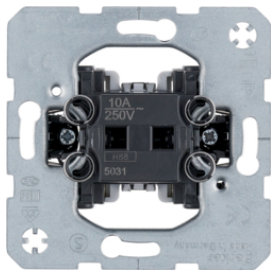

3036

Перемикачі /хрестові вимикачі

Опис	Артикул
Вимикач/перемикач одноклаві шний 10AX/250В	3036
Вимикач одноклаві шний хрествий 10AX/250В	3037

3036

Контрольні вимикачі /перемикачі (2 артикули)

Опис	Артикул
Вимикач/перемикач одноклаві шний 10AX/250В	3036
Елемент пі дві чування зі сві тлоді одами бі лий 230В/1мА, для вимикачі в/кнопок	1686

5031

Кнопки

Опис	Артикул
Кнопка 1-клаві шна 1НВ (механі зм) 10А/250В	5031
Кнопка 1-клаві шна перемикач (механі зм) 10А/250В	5036

16208982

Клаві ші для вимикачі в/кнопок

Опис	Артикул
Клаві ша 1Х, бі ла S.1	16208982
Клаві ша 1Х, пол.бі лизна S.1	16208989
Клаві ша 1Х, пол.бі лизна матова S.1/В.х	16201909
Клаві ша 1Х, антрацит В.х	16201606
Клаві ша 1Х, алюмі ні й В.х	16201404
Клаві ша 1Х, прикручується, пол.бі лизна матова, S.1/В.х	15701909
Клаві ша 1Х, прикручується, антрацит В.х	15701606
Клаві ша 1Х, прикручується, алюмі ні й В.х	15701404

16218982

Клавіші для вимикачі в/кнопок, з літньою

Опис	Артикул
Клавіша 1X з літніми, біла S.1	16218982
Клавіша 1X з літніми, пол.бі лизна S.1	16218989
Клавіша 1X з літніми, пол.бі лизна матова S.1/V.x	16211909
Клавіша 1X з літніми, антрацит V.x	16211606
Клавіша 1X з літніми, алюміній V.x	16211404
Клавіша 1X з літніми, прикручується, пол.бі лизна матова, S.1/V.x	15721909
Клавіша 1X з літніми, прикручується, антрацит V.x	15721606
Клавіша 1X з літніми, прикручується, алюміній V.x	15721404

3032

Вимикачі 2-полісні 10AX

Опис	Артикул
Вимикач одноклавішний 2-полісний 10AX/250В	3032

16228982

Клавіші для вимикачі в з надписом "0"

Опис	Артикул
Клавіша 1X з надписом "0", біла S.1	16228982
Клавіша 1X з надписом "0", пол.бі лизна S.1	16228989
Клавіша 1X з надписом "0", пол.бі лизна матова S.1/V.x	16221909
Клавіша 1X з надписом "0", антрацит В.х	16221606
Клавіша 1X з надписом "0", алюміній В.х	16221404
Клавіша 1X зі зноком 0, прикручується, пол.бі лизна матова, S.1/V.x	15731909
Клавіша 1X зі зноком 0, прикручується, антрацит В.х	15731606
Клавіша 1X зі зноком 0, прикручується, алюміній В.х	15731404