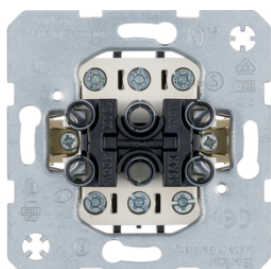

633023

Клавні шні 3Х

Опис	Артикул
	633023
Клавні шні 3Х, пол.бі лизна матова S.1/В.х	16651909
Клавні шні 3Х, антрацит В.х	16651606
Клавні шні 3Х, алюміні й В.х	16651404