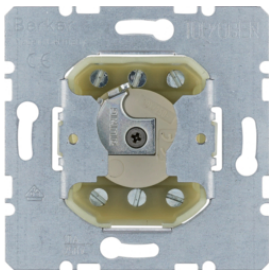

## Вимикачі для жалюві

Опис  
Вимикач для жалюві 2-клавійний 10А/250В

Артикул  
**303520**

503520

## Накладки поворотного вимикача для жалюві

Опис	Артикул
	<b>1080160600</b>
	<b>1080190900</b>
	<b>1080140400</b>
	<b>1080898200</b>
	<b>1080898900</b>

## Накладки з замком до жалюзі йного замочного вимикача, ключ виймається в положенні 0

Опис	Артикул
	1081140400
	1081160600
	1081190900
	1081898200
	1081898900

1081140400

## Накладки з замком до жалюзі йного замочного вимикача, ключ виймається в 3 положеннях

Опис	Артикул
	1083898200
	1083898900
	1083190900
	1082898200
	1082898900
	1082190900

1083898200