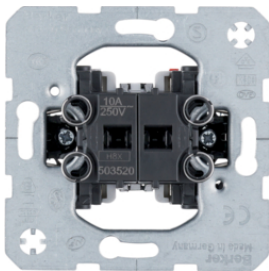

## Вимикачі для жалюві

Опис  
Вимикач для жалюві 2-клавійний 10А/250В

Артикул  
**303520**

503520

## Кнопки для жалюві

Опис  
Кнопка для жалюві 2-клавійна (механізм) 10А/250В

Артикул  
**503520**

16258982

## Клавіші 2X зі знаком "Стрілка"

Опис	Артикул
Клавіш 2X зі знаком "Стрілка", білий S.1	<b>16258982</b>
Клавіш 2X зі знаком "Стрілка", пол.білий S.1	<b>16258989</b>
Клавіш 2X зі знаком "Стрілка", пол.білий матовий S.1/B.x	<b>16251909</b>
Клавіш 2X зі знаком "Стрілка", антрацит В.х	<b>16251606</b>
Клавіш 2X зі знаком "Стрілка", алюміній В.х	<b>16251404</b>

## Вимикачі для жалюзі замочні для профільних напівциліх дрів, 2-полюсні

Опис	Артикул
Вимикач для жалюзі замочний для профільних напівциліх дрів, 2-пол., 10А/250В	382210

382210