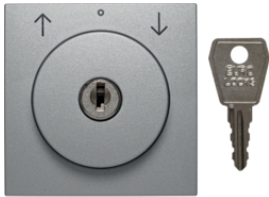

Накладки з замком до жалюзі йного замочного вимикача, ключ виймається в положенні 0

Опис	Артикул
	1081140400
	1081160600
	1081190900
	1081898200
	1081898900

1081140400

Накладки з замком до жалюзі йного замочного вимикача, ключ виймається в 3 положеннях

Опис	Артикул
	1083898200
	1083898900
	1083190900
	1082898200
	1082898900
	1082190900

1083898200

Вимикачі для жалюзі замочні для профільних напівциліх дрів, 2-полюсні

Опис	Артикул
Вимикач для жалюзі замочний для профільних напівциліх дрів, 2-пол., 10А/250В	382210

382210

Клавіші з символами

Опис	Артикул
Клавіша 1X зі знаком "Стрілки", пол.бі лизна матова, S.1/B.x	16201919
Клавіша 1X зі знаком "Стрілки", антрацит В.х	16201616
Клавіша 1X зі знаком "Стрілки", алюміній В.х	16201414

16201919