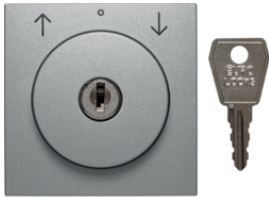

303520

Вимикачі для жалюві

Опис
Вимикач для жалюві 2-клавійний 10А/250В

Артикул
303520

503520

Кнопки для жалюві

Опис
Кнопка для жалюві 2-клавійна (механізм) 10А/250В

Артикул
503520

16258982

Клавіші 2X зі знаком "Стрілка"

Опис	Артикул
Клавіш 2X зі знаком "Стрілка", білий S.1	16258982
Клавіш 2X зі знаком "Стрілка", пол.білий S.1	16258989
Клавіш 2X зі знаком "Стрілка", пол.білий матовий S.1/B.x	16251909
Клавіш 2X зі знаком "Стрілка", антрацит В.х	16251606
Клавіш 2X зі знаком "Стрілка", алюміній В.х	16251404

16448982

Клавіші 2X зі знаком "Стрілки"

Опис	Артикул
Клавіш 2X зі знаком "Стрілки", білий S.1	16448982
Клавіш 2X зі знаком "Стрілки", пол.білий S.1	16448989
Клавіш 2X зі знаком "Стрілки", пол.білий матовий, S.1/B.x	16441909
Клавіш 2X зі знаком "Стрілки", антрацит В.х	16441606
Клавіш 2X зі знаком "Стрілки", алюміній В.х	16441404

1080160600

Накладки поворотного вимикача для жалюві

Опис	Артикул
	1080160600
	1080190900
	1080140400
	1080898200
	1080898900

Накладки з замком до жалюзі йного замочного вимикача, ключ виймається в положенні 0