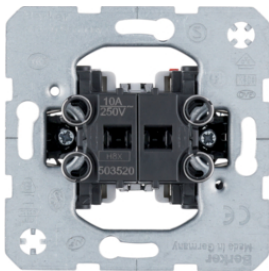

303520

Вимикачі для жалюві

Опис
Вимикач для жалюві 2-клавійний 10А/250В

Артикул
303520

503520

Кнопки для жалюві

Опис
Кнопка для жалюві 2-клавійна (механізм) 10А/250В

Артикул
503520

16258982

Клавіші 2X зі знаком "Стрілка"

Опис	Артикул
Клавіш 2X зі знаком "Стрілка", білий S.1	16258982
Клавіш 2X зі знаком "Стрілка", пол.білий S.1	16258989
Клавіш 2X зі знаком "Стрілка", пол.білий матовий S.1/B.x	16251909
Клавіш 2X зі знаком "Стрілка", антрацит В.х	16251606
Клавіш 2X зі знаком "Стрілка", алюміній В.х	16251404

16448982

Клавіші 2X зі знаком "Стрілки"

Опис	Артикул
Клавіш 2X зі знаком "Стрілки", білий S.1	16448982
Клавіш 2X зі знаком "Стрілки", пол.білий S.1	16448989
Клавіш 2X зі знаком "Стрілки", пол.білий матовий, S.1/B.x	16441909
Клавіш 2X зі знаком "Стрілки", антрацит В.х	16441606
Клавіш 2X зі знаком "Стрілки", алюміній В.х	16441404

1080160600

Накладки поворотного вимикача для жалюві

Опис	Артикул
	1080160600
	1080190900
	1080140400
	1080898200
	1080898900

Накладки з замком до жалюзі йного замочного вимикача, ключ виймається в положенні 0