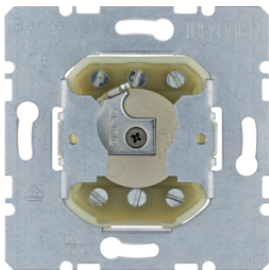

303520

Вимикачі для жалюві

Опис
Вимикач для жалюві 2-клавійний 10А/250В

Артикул
303520

503520

Кнопки для жалюві

Опис
Кнопка для жалюві 2-клавійна (механізм) 10А/250В

Артикул
503520

1080160600

Накладки поворотного вимикача для жалюві

Опис	Артикул
	1080160600
	1080190900
	1080140400
	1080898200
	1080898900

Накладки з замком до жалюзі йного замочного вимикача, ключ виймається в положенні 0

Опис	Артикул
	1081140400
	1081160600
	1081190900
	1081898200
	1081898900

1081140400

Накладки з замком до жалюзі йного замочного вимикача, ключ виймається в положенні 0

Опис	Артикул
	1083898200
	1083898900
	1083190900

1083898200

Вимикачі для жалюзі замочні для профільних напівциліх дрів, 2-полюсні

Опис	Артикул
Вимикач для жалюзі замочний для профільних напівциліх дрів, 2-пол., 10А/250В	382210

382210

Клавіші з символами