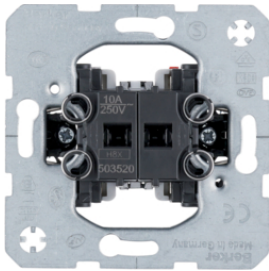

## Вимикачі для жалюві

Опис  
Вимикач для жалюві 2-клавійний 10А/250В

Артикул  
**303520**

503520

## Кнопки для жалюві

Опис  
Кнопка для жалюві 2-клавійна (механізм) 10А/250В

Артикул  
**503520**

16256089

## Накладки поворотного вимикача для жалюві

Опис  
Комплект уцілюючих вставок для розеток та центральних панелей, К.1/К.5

Артикул  
**10107200**  
**1080608400**  
**1080608600**  
**1080608900**

11466084

## Вимикачі для жалюзі замочні для профільних напівциліндричних в 2-полксі

Опис

Вимикач для жалюзі замочний для профільних напівциліндричних в 2-полк., 10A/250В

Артикул

**382210**

15066086