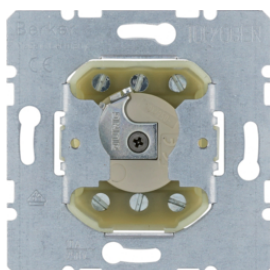

## Вимикачі для жалюві

Опис  
Вимикач для жалюві 2-клавійний 10А/250В

Артикул  
**303520**

503520

## Кнопки для жалюві

Опис  
Кнопка для жалюві 2-клавійна (механізм) 10А/250В

Артикул  
**503520**

16256089

## Накладки поворотного вимикача для жалюві

Опис  
Комплект уцілюючих вставок для розеток та центральних панелей, К.1/К.5

Артикул  
**10107200**  
**1080608400**  
**1080608600**  
**1080608900**

11466084

## Накладки з замком до жалюзі йного замочного вимикача - Ключ у положенні 0

Опис

Панель для шнурового вимикача, алюміній, Q.x

Артикул

**11466084**

382210